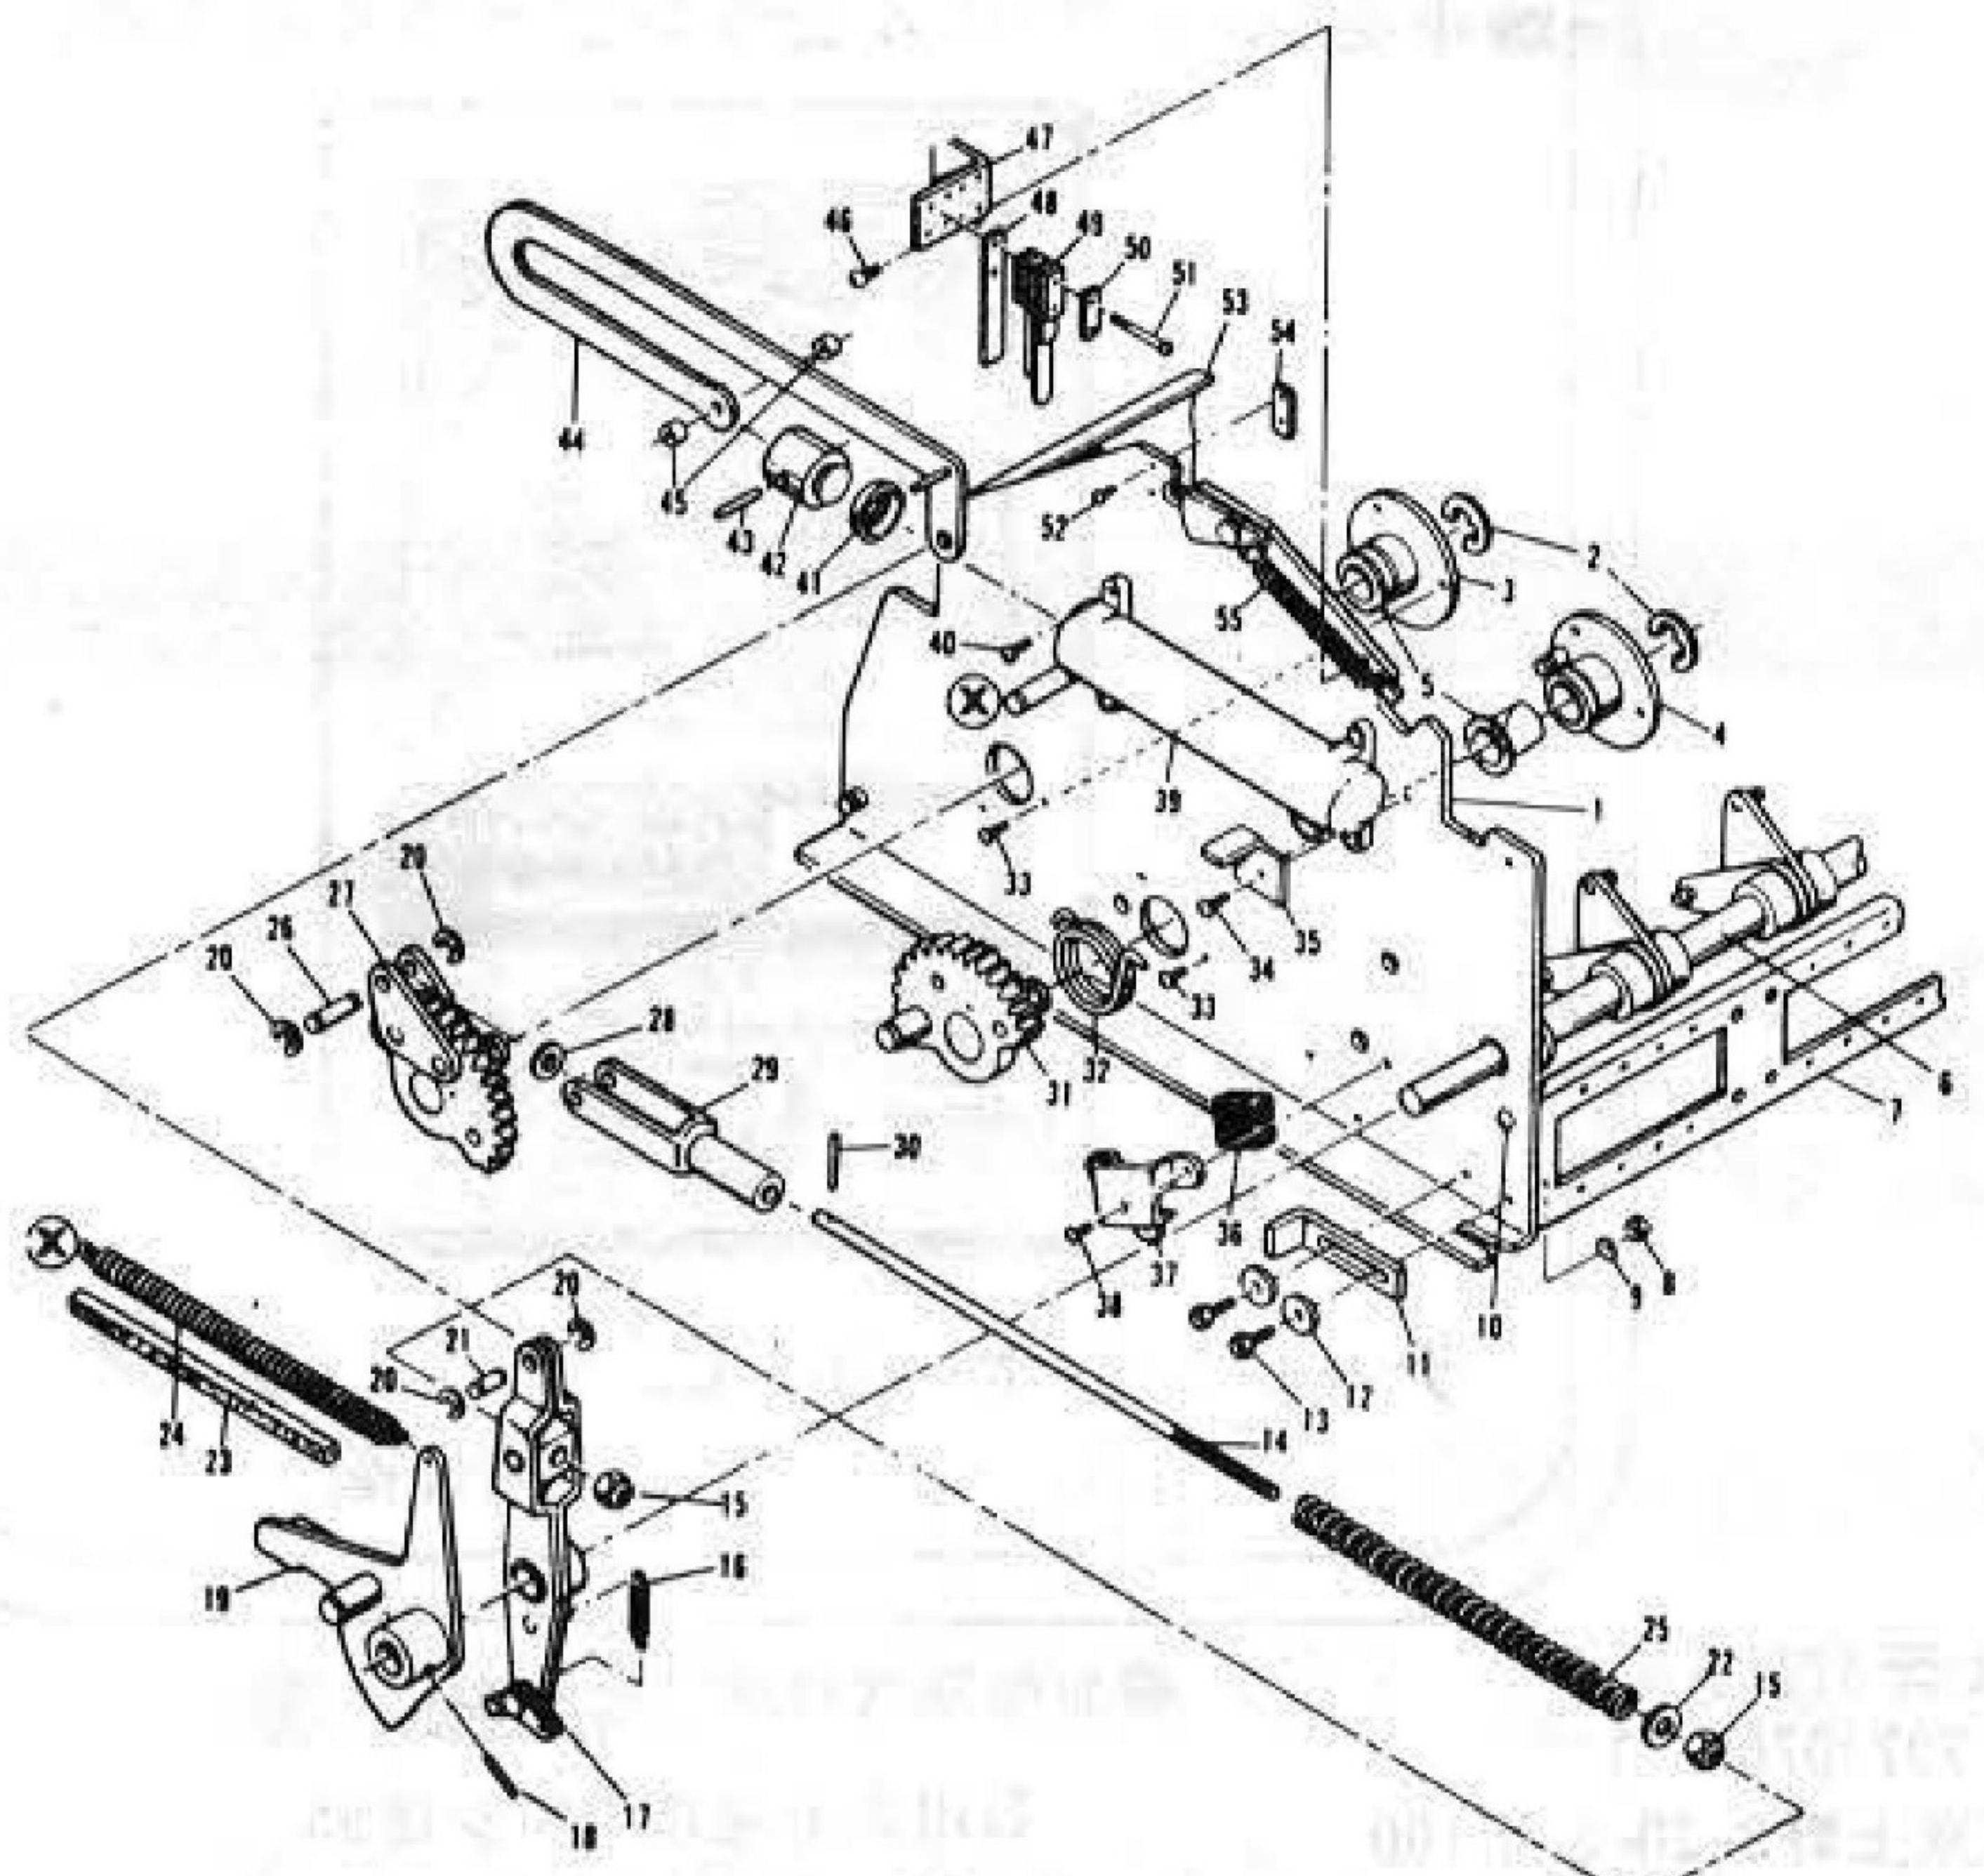

バーナー社製品のパーツならMAXへ

SUPER CONTINENTAL		LEFT or RIGHT	
1	2	3	4
5	6	7	8
9	10	11	12
13	14	15	16
17	18	19	20
21	22	23	24
25	26	27	28
29	30	31	32
33	34	35	36
37	38	39	40
41	42	43	44
45	46	47	48
49	50	51	52
53	54	55	56
57	58	59	60
61	62	63	64
65	66	67	68
69	70	71	72
73	74	75	76
77	78	79	80
81	82	83	84
85	86	87	88
89	90	91	92
93	94	95	96
97	98	99	100

本社カウンター直販システムもご利用ください。

BALLY PARTS SHOP

マックス・ブラザーズ

〒544 大阪市生野区巽北2丁目5番31号 TEL. 06(752)4775(代)

★パーツカタログ・プライスリスト等は当社までご請求下さい。