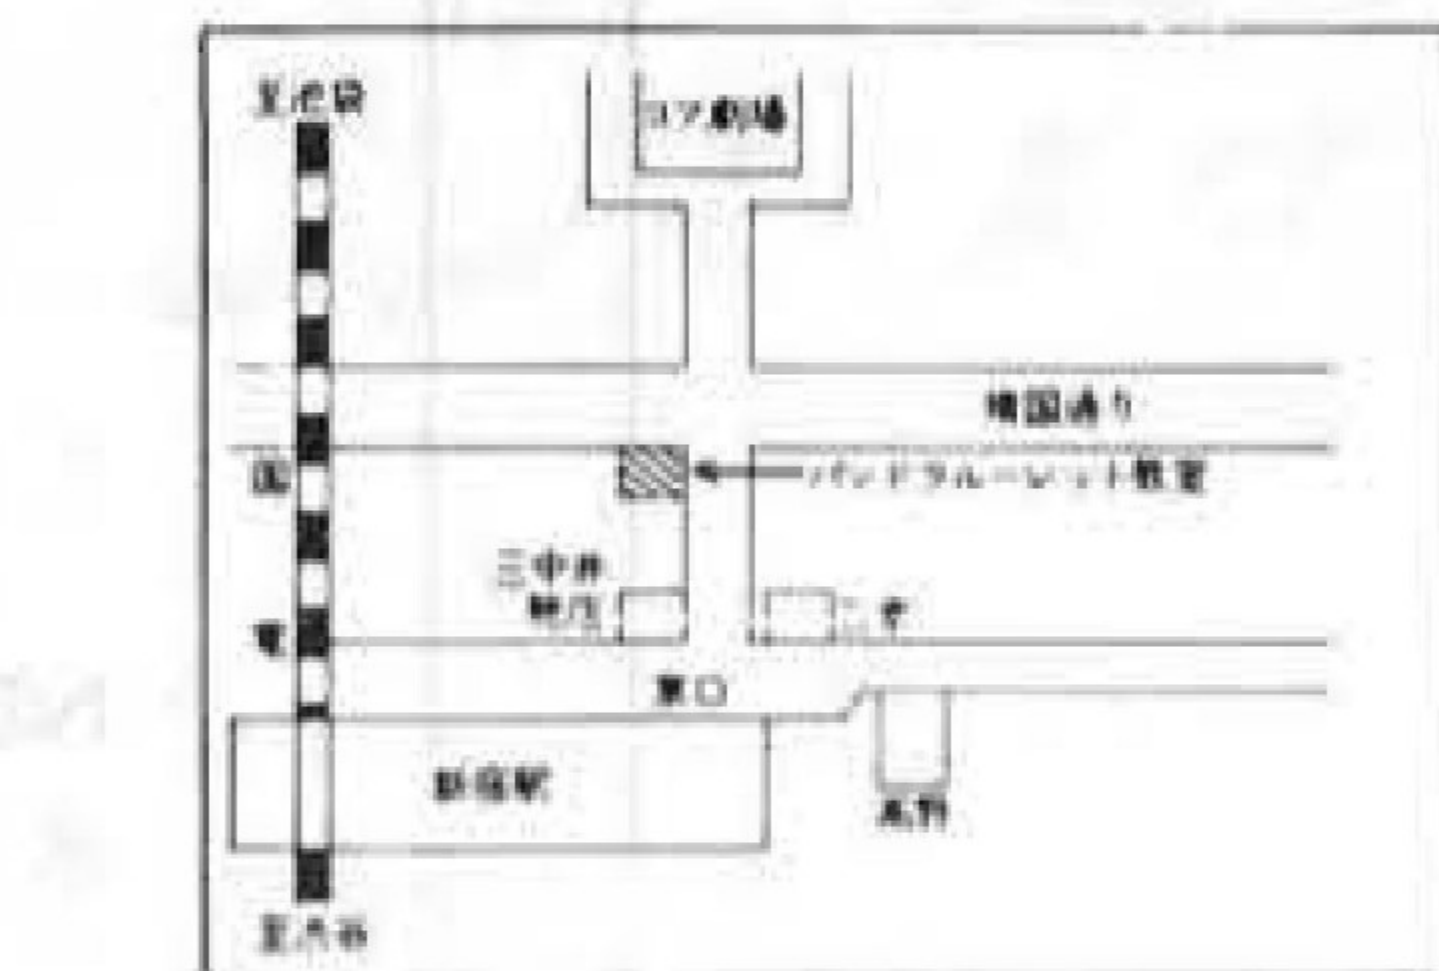

年中無休
毎日午後2時~11時30分

税の週間

物品税のかかる ゲーム機を展示

東京国税局

十一月十一日から「税を知る週間」が始まった。東京国税局では十三日から十八日まで、東京八重州の大丸百貨店七階談話室も設けた。

物品税のかかる商品として展示されたものうち、会場入口すぐの場所には(株)セガ・エンタープライゼスの提供で、ジュエリーボックス(物品税十五%)、スロットマシン(同二十%)、パチンコ(同)が並んでおり、訪れた見学者たちは今さらながら物品税のかかる商品の多いことに驚いていた。

論潮 「法規制」の発想

どがなら法令上の規制を受けていない、という点。同勧告は、建設省に對し法規制を検討せよと勧告し、運輸省にもなんらかの方策を立てよと勧告している。

この勧告、実際のことでもない。かすかになら言えれば精神的側面が大きき左右している。つまり、安全性を高めるのはそれらのアミューズメントマシンの扱う人間の内部の作用が大きいのだ。それには社会的風潮も作用を及ぼすだろうし、時代の流れも大いに影響があるだろう。そういった人間内部の問題を抜きにした「法規制」の発想は、結局なんの意味も持たないにちがいない。

しかし勧告は勧告である。業者サイドでは、安全性のみならずあらゆる面から、人間を大事にする姿勢を貫くべきである。

現実はそのようなものでは

事務所移転

(株)ホビーエンタープライズ
〒東京都豊島区北大塚三丁目三十三番地五号
☎一〇一、第九二二ビル、
(九四九)四八八一。

地番表示変更

(株)吉山商事
〒神戸市兵庫区永沢町四丁目一番四号、☎〇七八(五七六)六一〇〇。

(株)西部リース
〒静岡市桃園町八番十七号、☎〇五四二(五八)一一三三。

(株)ワイブ
〒神戸市兵庫区切戸町五の二十五、☎〇七八(六五一)〇〇七五。