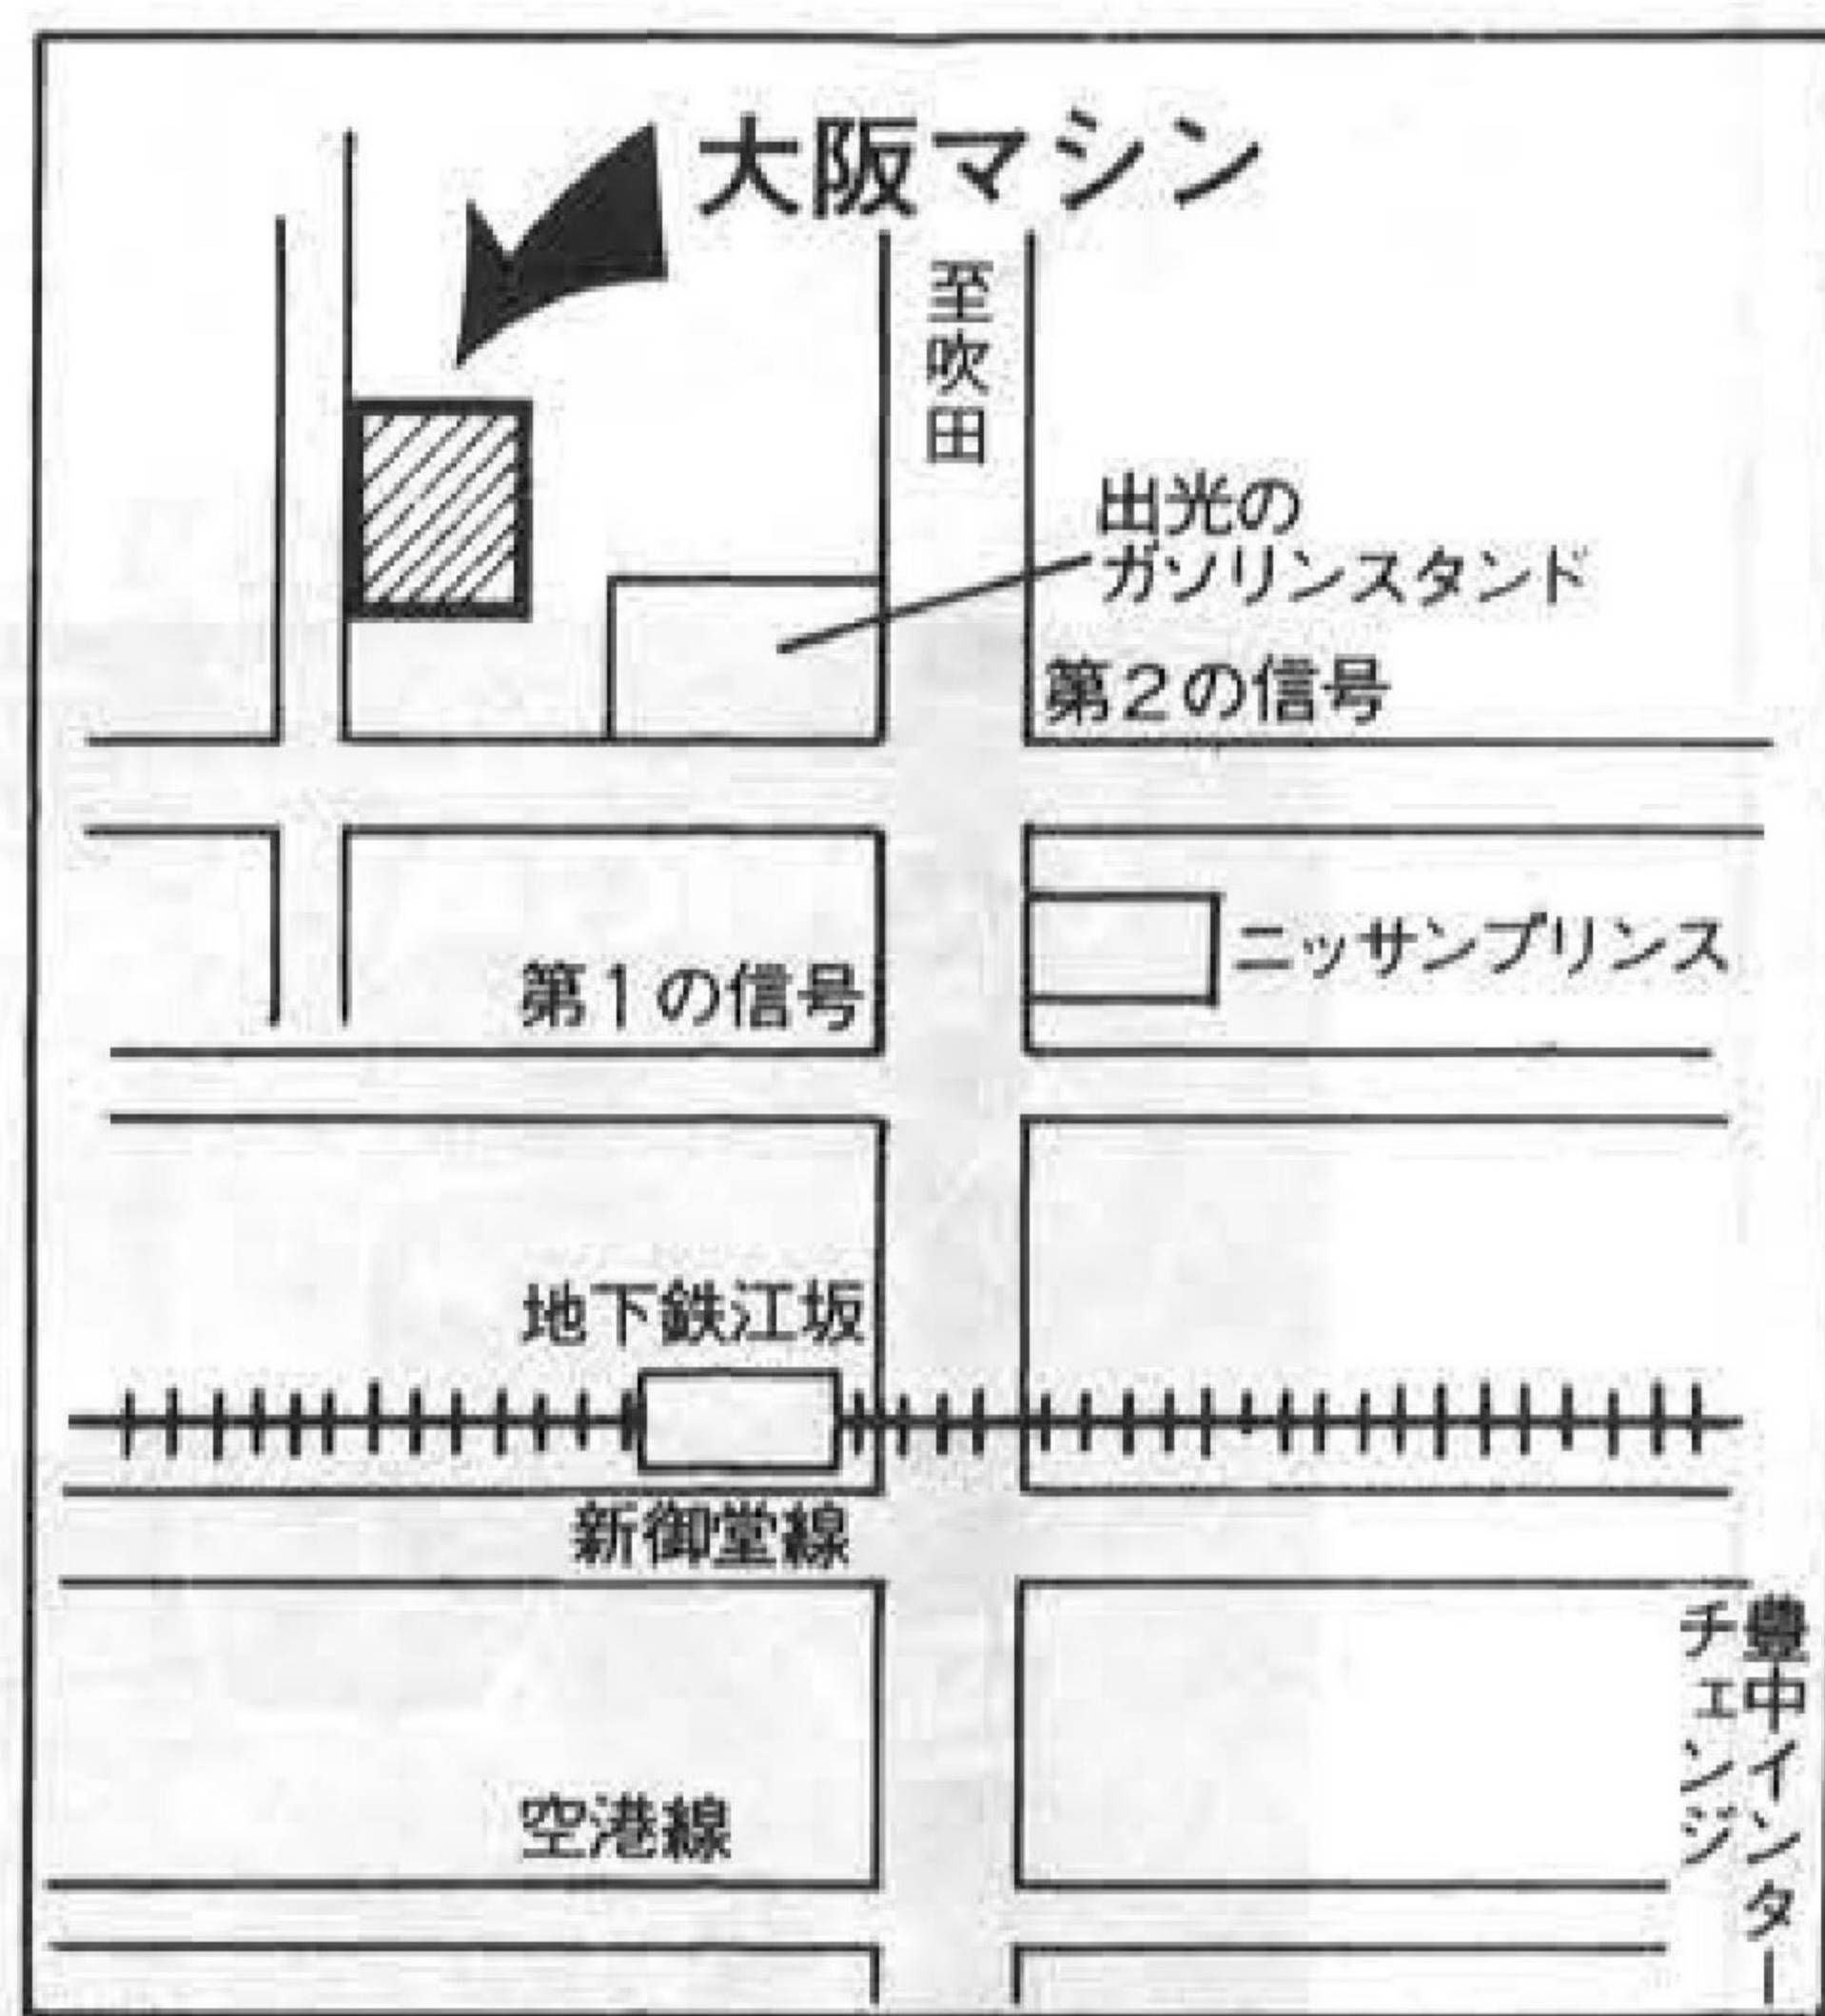

営業所移転の御案内

上記のところに移転致しました

大阪マシン

吹田市垂水町3-10
TEL (06)385-3626