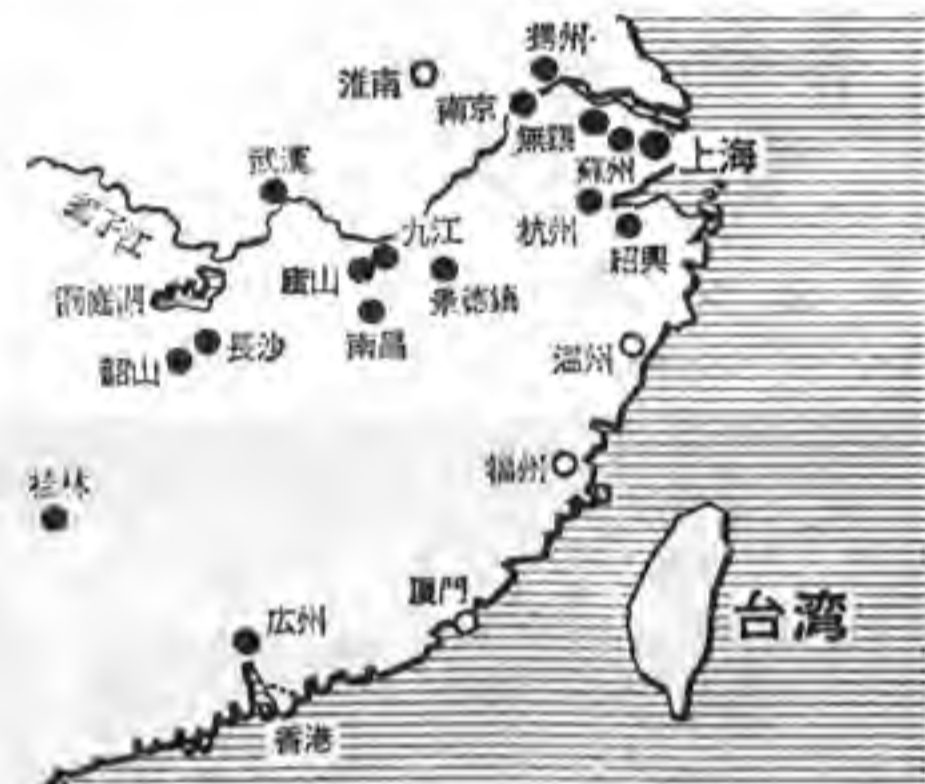

児童関係者友好訪中団の全旅程

- 5日羽田発(10:25)→香港着(13:30)、[JAL731便]
- 6日九竜→羅湖→深圳→広州着(14:45)
  劉金才氏(北京大学)、齊振英氏(北京旅行上海支店添乗員)の三人が迎え。烈士陵参観、劇画「孫悟空」観賞。
- 7日 広州市の陶器工場、祖廟、切り紙工場視察。その後、広州市文化公園、百貨店を見学。
- 8日 広州市第32中学校、越秀公園鎮海樓(歴史博物館)、広州市動物園視察。
- 9日 広州市少年宮見学。
  広州発(16:30)→杭州着(17:45)。杭州随行者は馮黎明氏、陳成法氏の二人。
- 10日 靈隠寺、雲林禪寺、花園視察。
  西湖遊覧(三潭印月・花港公園・虎跑泉・六和塔)。夕食後、市内の太平洋劇場にて映画「空の防紅線」観賞。
- 11日 安吉路小学校、西冷印舎、向陽絹織工場、柳浪聞鶯公園(日中不再戰の碑)視察。
  杭州発(18:30)→上海着(21:41)随行者、阮敏氏。
- 12日 上海第2玩具工場、友誼商店、南市区少年宮の視察。夕食後、南昌起義50周年記念公演歌舞八・一頌(南昌市歌舞団)見学。
- 13日 工業展覽館視察、市内遊覧、江南新村見学。
- 14日 虹橋人民公社視察、上海雑技場にて上海市雑技団参観。
- 15日 楊浦公園内児童公園、豫園視察。
  上海発(15:45)→広州着(18:00)
- 16日 広州発(8:30)→深圳→羅湖→九竜着(13:06)
  市内観光後、アパディン「シーパレス」にて解団式。
- 17日 香港発(15:30)→羽田着(19:30)

上海の児童公園にてメリーゴーラウンド式遊戯機(形は戦艦機)に乗る高畑氏。大型機械では他に観覧車なども。