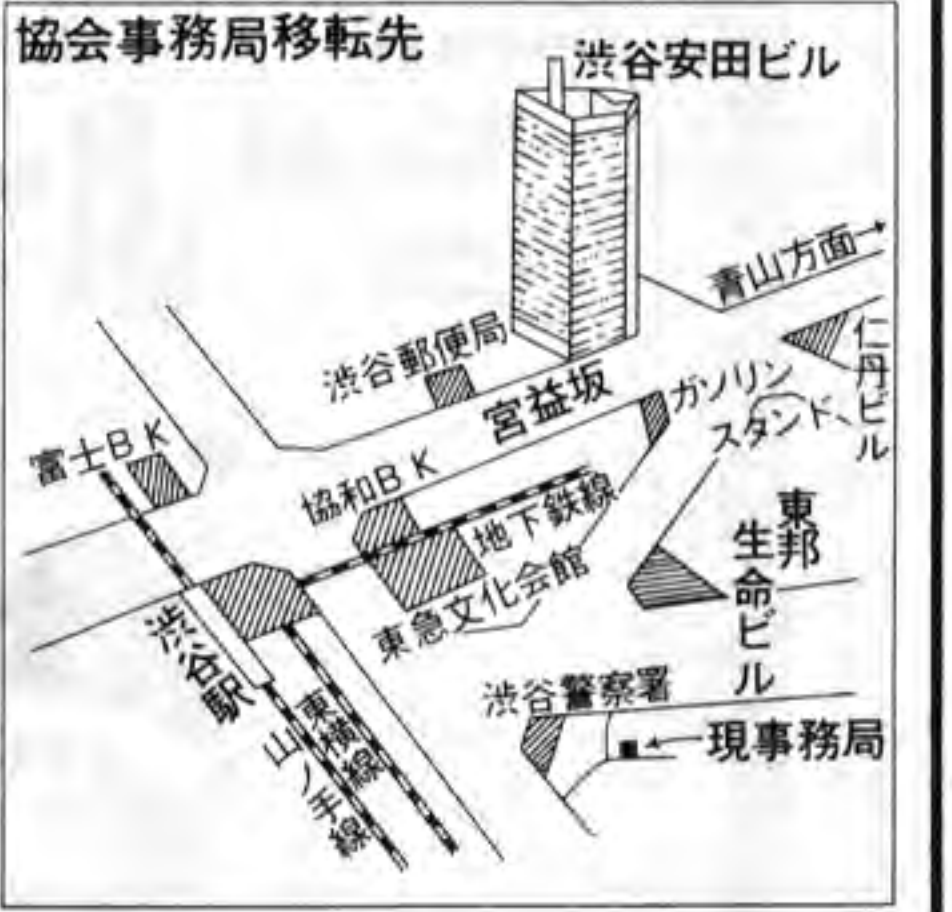

JAA事務局 安田ビルへ

6月8日

全日本遊園協会(本部)東京、遠藤嘉一会長、加藤三十九社、略称JAA)の事務局移転が本決まりになった。
これは先のJAA総会で承認済みのもので、増一。

自社ビルへ移転

5月26日に、ユニバーサル販売
ユニバーサル販売(株)本
社東京、岡田和生社長)
では五月二十六日を期して、かねてより進めてきた新自社ビルへ移転する。新住所などは次のとおりで、(株)ユニバーサル本社小山町岡田和生社長)の開設部も同ビルに入る。ユニバーサル販売(株)東京都中央区日本橋堀留町一十二の三、(株)六六一〇三三〇。

技術と信頼を誇るメダルメーカー

株式会社 トークン TOKEN

東京(03)843-2037 大阪(06)943-2512
名古屋(052)631-0026 福岡(092)472-3600 本社(072)151-5001

事務所移転
泉陽興業(株)東京支店
東京都千代田区内神田
三の五の五、大同ビル。
開催要領は次のとおり。
六月二十七日東京品川のホテルパシフィック、
八月二十日大阪中之島
のロイヤルホテルにて。