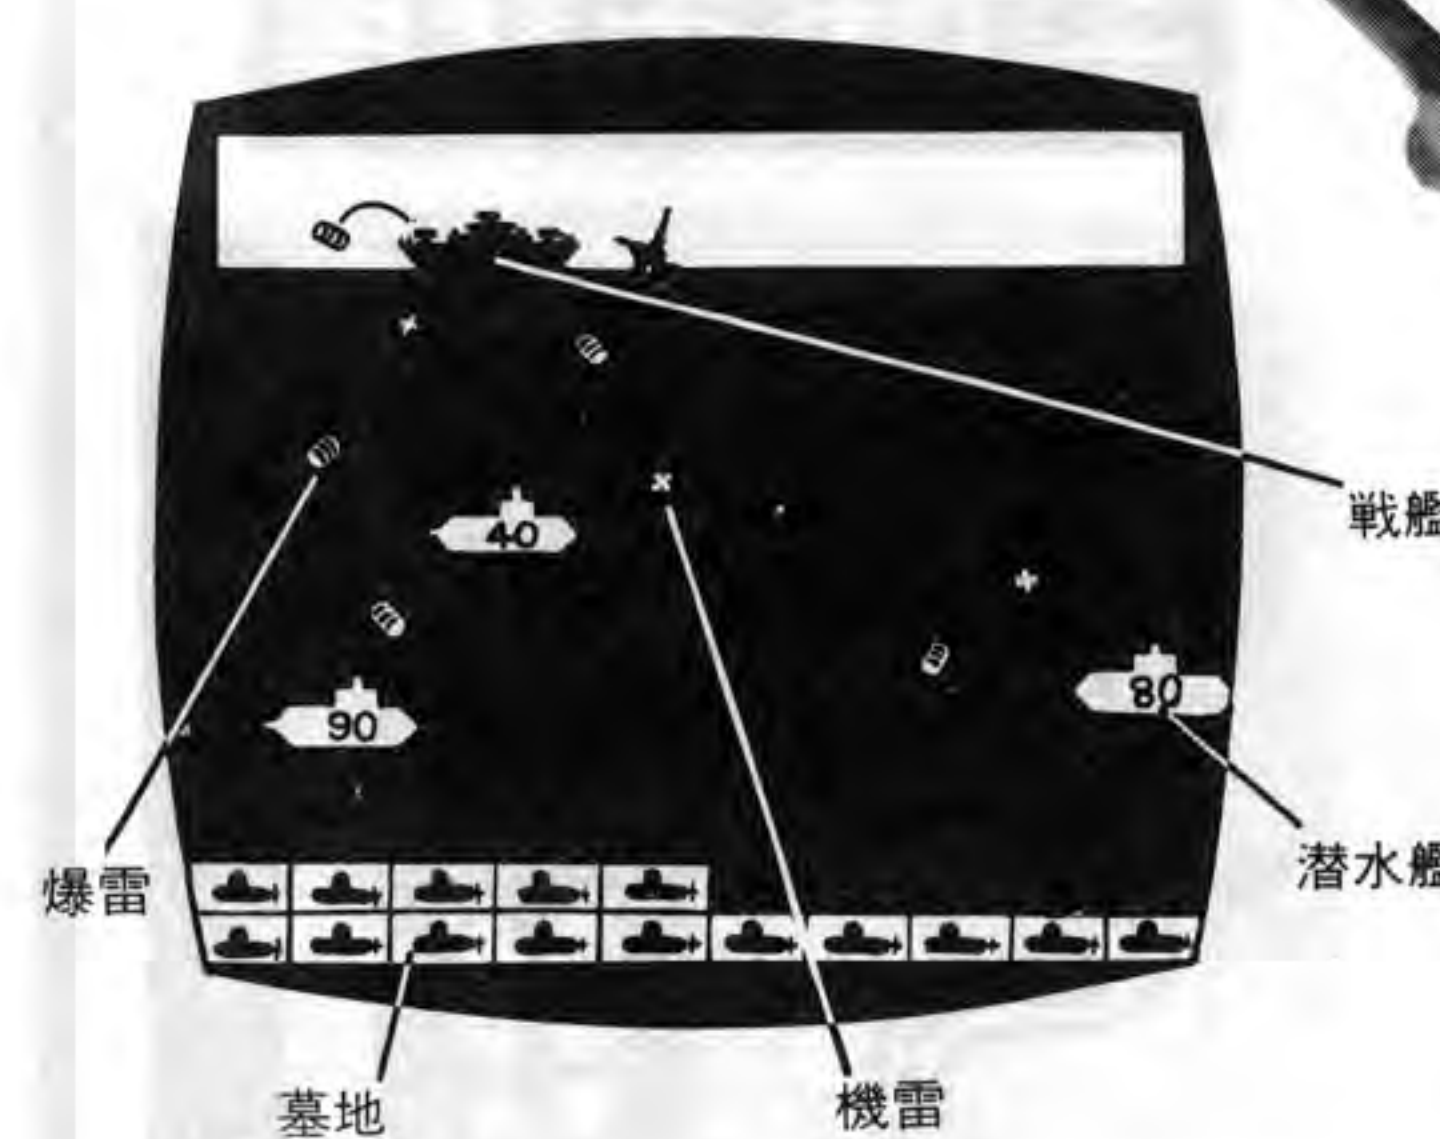

2イン1方式。

本格的CPU機構の2ウェイ プッシュボタン方式 1台で高収益、高能率!

高さ 600mm
奥行 500mm
幅 800mm
重量 30kg

コンピューター・オセロ

テーブルUFO

テーブルブロック4

テーブルシーソージャンプ

テーブルバレーン