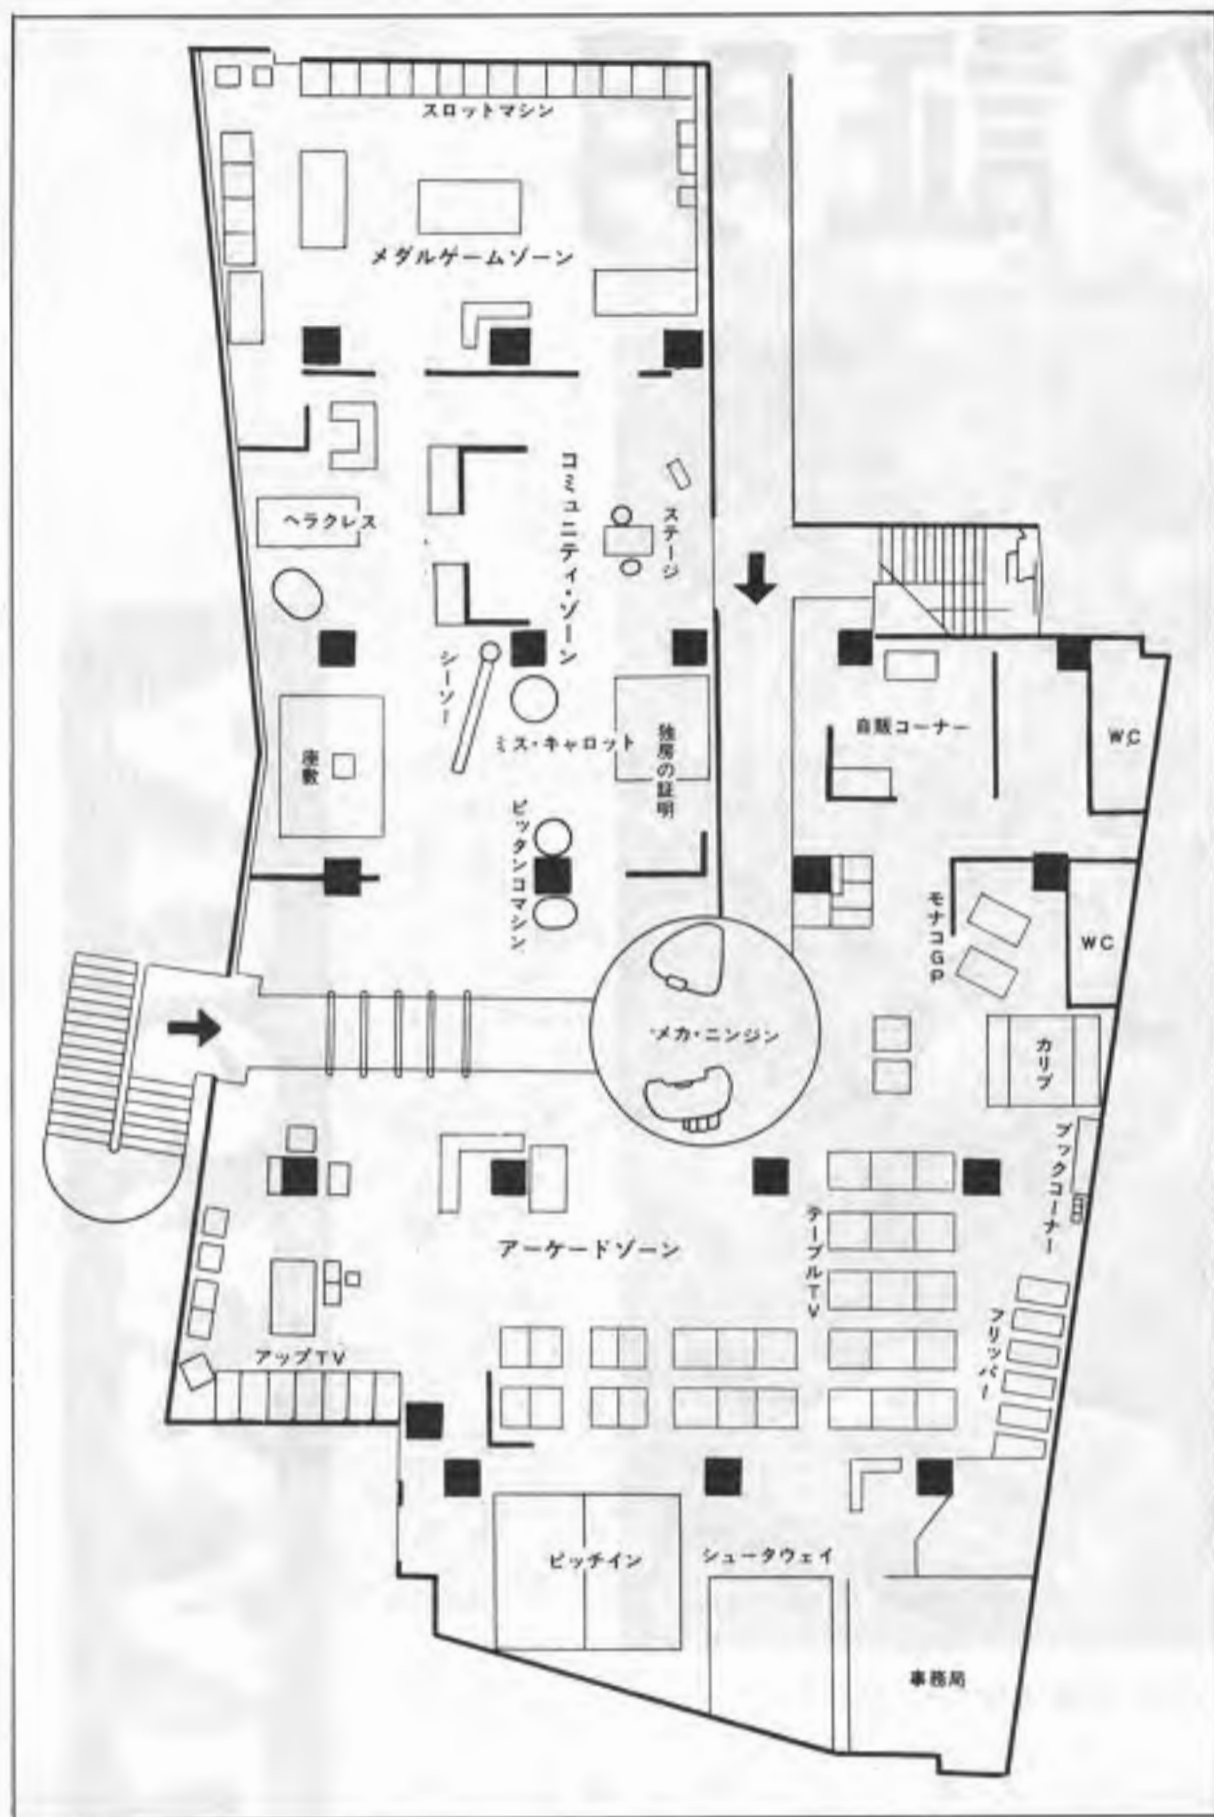

「ビッグキャロット」配置図