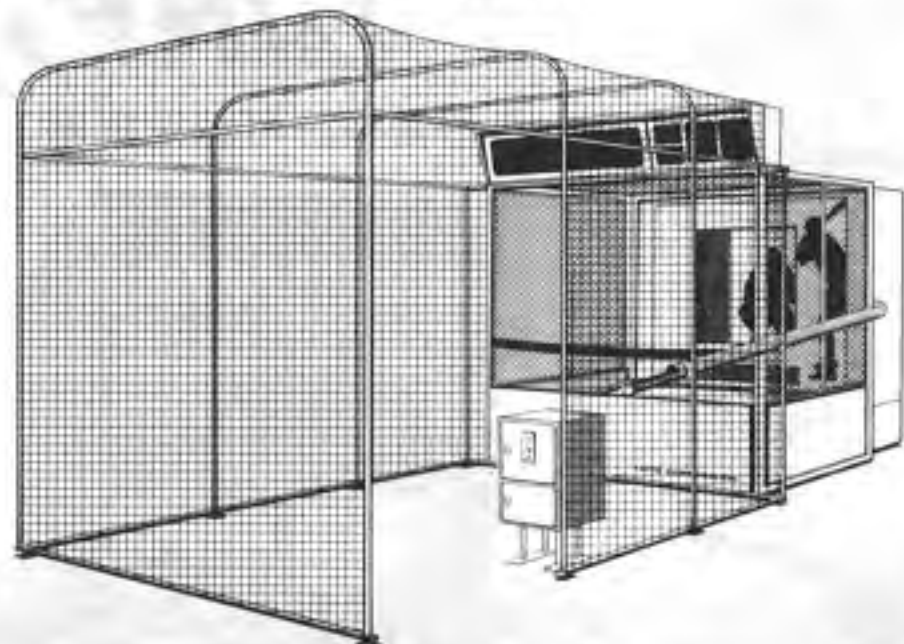

次々と発射される敵の多角弾道ミサイルを、ミサイルをもって撃破し、都市を防御する、エキサイティングなゲームで、パターンが変化するようにして、敵の攻撃が激しくなり、スリルあるゲームが楽しめます。

STRIKE ZONE

ストライク・ゾーン

プロ球界で話題の速球測定が、高性能スピード検出装置により手軽に楽しめます。汗を流しながらの健康的な、新しいスポーツタイプのゲームマシンです。

GOTTIER STAR SERIES
★80★