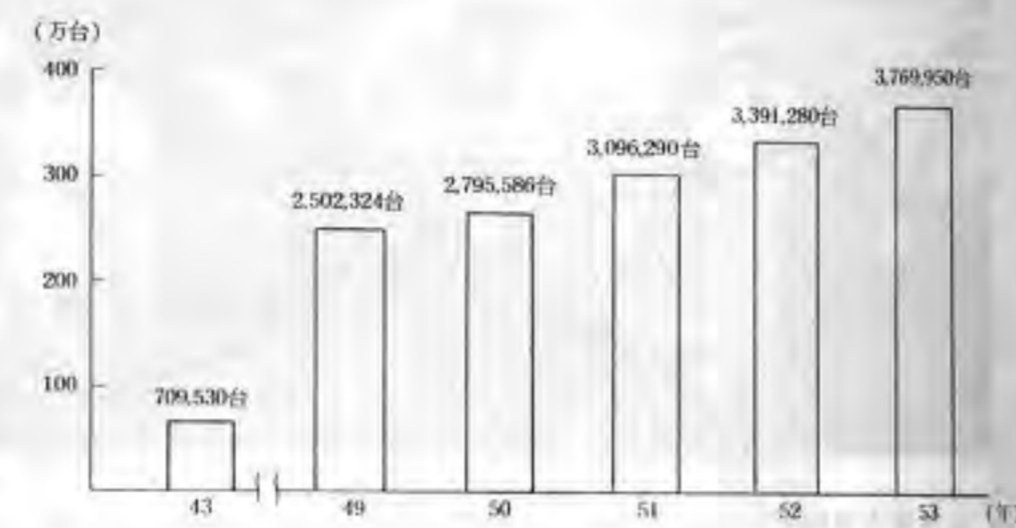

自動販売機の普及台数の普及台数

377万台に達す

日本自動販売機工業会調べ

日本自動販売機工業会(本部：東京都港区西新橋三の六の三、芝ビル)は、このほど、昭和五十二年十二月末現在の自動販売機の普及台数などの調査結果を発表した。これによると各種自動販売機の普及台数は三百七十六万九千九百五十台となり、またこれら各種自動販売機によって売られた中身商品、サービスの年間売上金額(自販金額)は二兆二千三百八十一億六千万円を記録し、国民一人当たりの年間自販消費金額は、昨年より二千四百円上り、九千四百五十円に達した。まず普及台数を見ると、昨年より一・二%増となり、十年前にくらべると約五・三倍という伸びが注目され、これを種類別でみると昨年比で

飲料自販伸長続く すでに社会に定着

飲料自販機が一九六%、その他自販機が一・二・八%と増加を示しているが、切符自販機はほとんど増加していない。この傾向は中身商品自販についても現われており、一台当たりの年間自販金額は昨年より九千八百円増加し、五十九万三千六百八十円と増加している。その内容において飲料自販機が前年まで圧倒的シェアを誇っていた切符自販機を抜き第一位となっている。

これをさらに自販の中身商品の伸び率としてみると、清涼飲料が二九・〇%増で最も著しく、ついでコーヒー・ココア二五・五%増、たばこ二四・二%増、弁当・インス Tantめん二〇・〇%増となっているが、社会面ではいろいろ問題となった新聞雑誌については逆に二・一%の減少となっている。すでに国民社会の中に定着しているのは、さきで述べた通りである。同工業会に定着している点も、さまざまな課題に正面から取り組んでいること、こうした毎年の調査、統計を積み重ねていくことは、大いに評価できると言える。当AM業界にとっても参考になることである。逆に従来なせできなかったことが問われるところである。

普及台数の推移