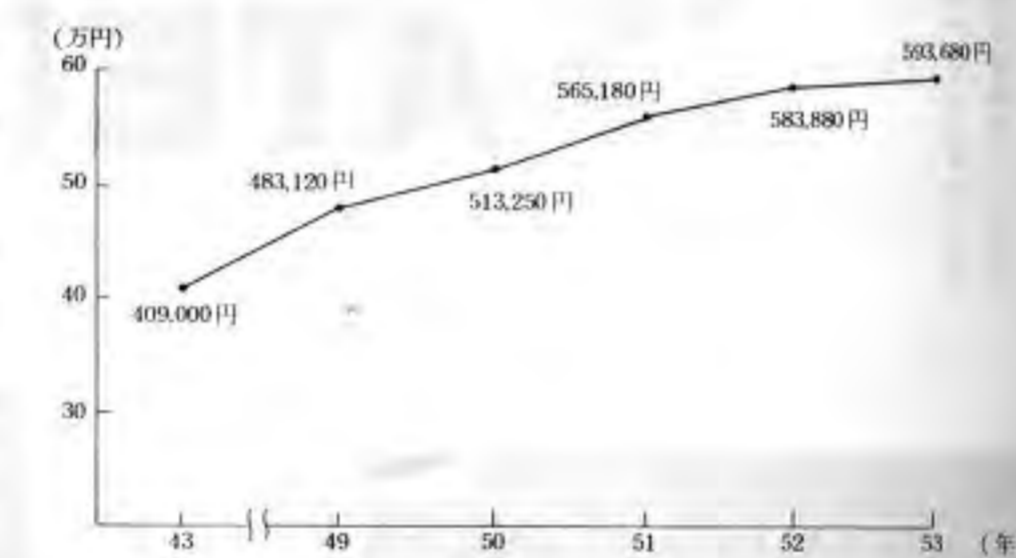

普及台数の推移

1台当たりの年間自販金額の推移

自販金額の構成比

種類	53年	52年
飲料	37.2%	33.6%
切符	36.3%	40.7%
たばこ	12.8%	11.7%
日用品その他	6.0%	6.0%
自動サービス機	3.9%	4.3%
食品	3.8%	3.7%

機種別普及状況

ターゲットライン

あかるく サックリした 庶民的なふんわりが身立 運営はとくにキメこまやかな配慮を必要とします 景品はある程度とれてこそ面白く 人気も持続します 高額商品やタバコなどで いたずらに好奇心をそそるのは蛇道であるばかり方法にふれず 運用の妙と適切な立地 2台・3台とセットにすれば グンと迫力増大 客が客を呼んで巷の名所に... 心ふれあう こんな店を一軒いかたがですか? お手広させて頂きます。