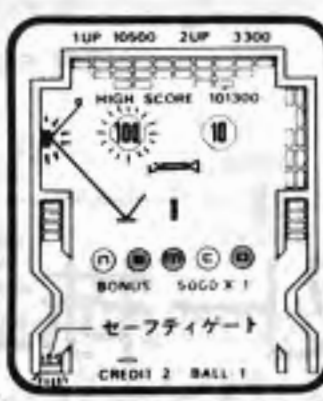

ドラマのあるゲーム「ジー・ビー」

テレビゲームの常識を大きく越えたマシン「ジー・ビー」。発売以来、多くの熱い視線を浴びています。新しい感覚で無限のおもしろさを追求してください。

スーパー・ブレイク・アウト ブレイク・アウトの決定版!!

ブレイクアウトの着想を3つのゲームにふくらませました。

TABLE SPACE MICON KIT

スペース・マイコンキット

本格的なマイクロコンピュータを採用!!

ブロック突入のスリルが2度楽しめる!!

■特徴

- ●従来のマイコンブロックからさらに遊びを多くとり入れ面白くなりました。
- ●ブロックは上列6段、下列4段の2群あり、この間にボールを入れると面白いほど得点があがります。
- ●ブロックを全部消すとまたブロックが現われますが、そのさい(2パターンめから)下列のブロックは前回より2段下がっています。さらに全部消すとさらに2段下がり、これ以下には下がられません。
- ●ブロックの間に円盤(上)と戦艦(下)が左右から一方通行で登場します。当たると円盤が5点、戦艦が10点。
- ●とくに円盤は当たると停止します。次の円盤がきて連れて画面の外へもっていきますが、この間にさらにその円盤を当てるとこれも止ってしまいます。