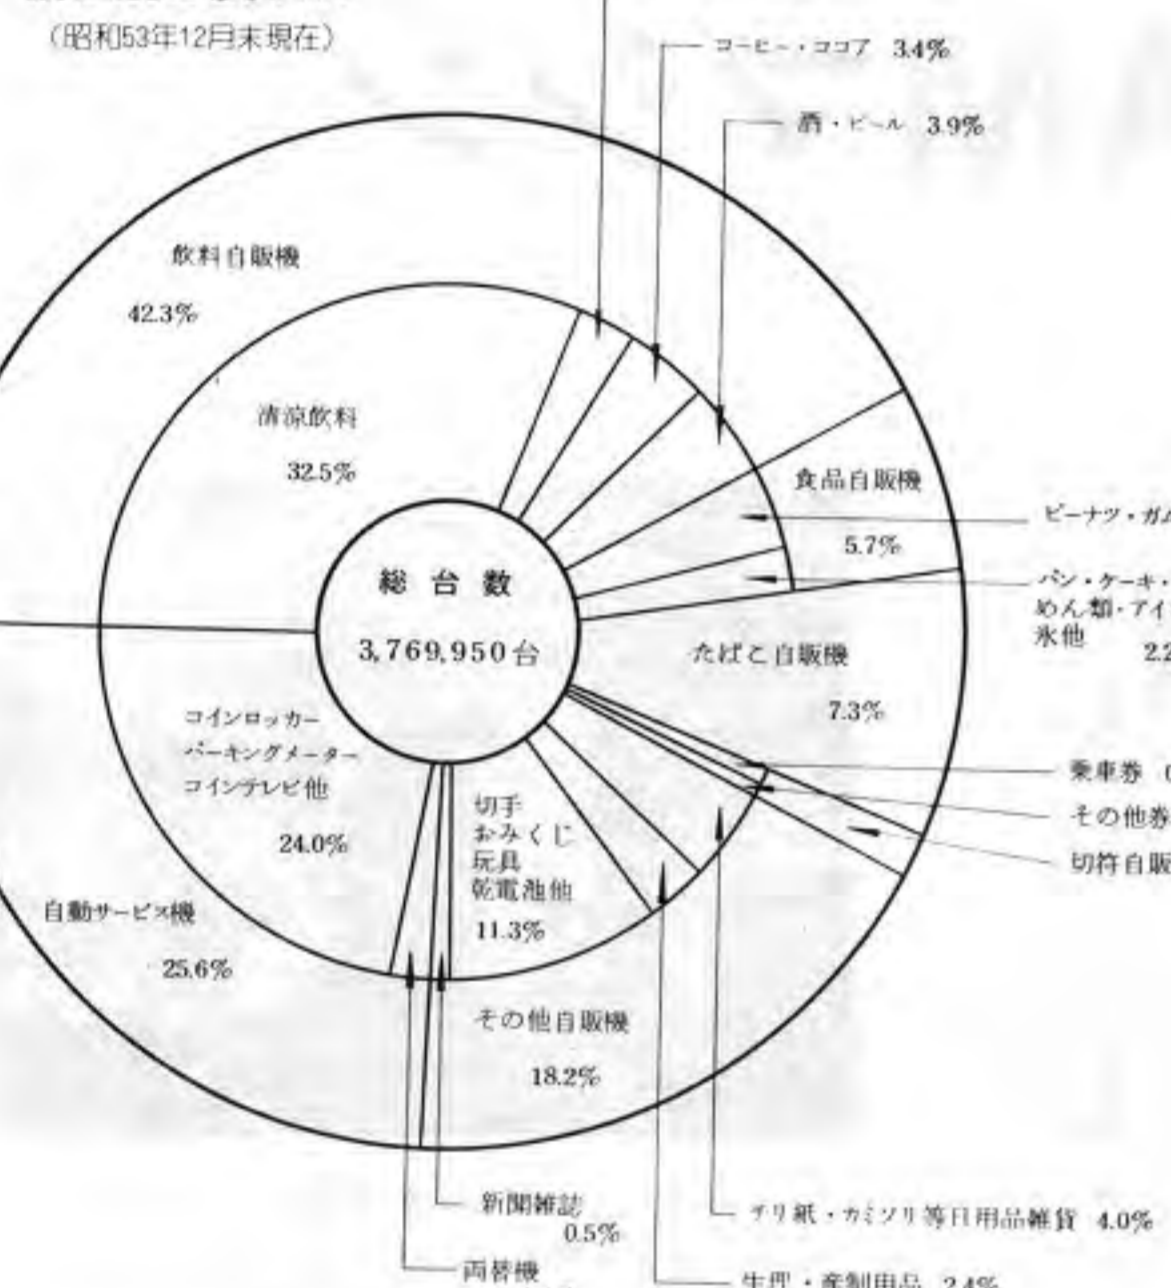

普及台数の推移

1台当たりの年間自販金額の推移

自販金額の構成比

種類	53年	52年
飲料	37.2%	33.6%
切符	36.3%	40.7%
たばこ	12.8%	11.7%
日用品その他	6.0%	6.0%
自動サービス機	3.9%	4.3%
食品	3.8%	3.7%

機種別普及状況

ターゲットライン

あかるく サックリした 庶民的なふんわりが身立 運営はとくにキメこまやかな配慮を必要とします 景品はある程度とれてこそ面白く 人気も持続します 高額商品やタバコなどで いたずらに好奇心をそそるのは蛇道であるばかり方法にふれず 運用の妙と適切な立地 2台・3台とセットにすれば グンと迫力増大 客が客を呼んで巷の名所に... 心ふれあう こんな店を一軒いかたがですか? お手広させて頂きます。