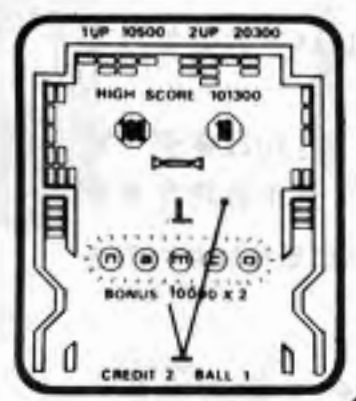

テーブル「ジー・ビー」

「ジー・ビー」が魔法の箱になりました。おもしろさ、そっくりそのままテーブルの中へ...