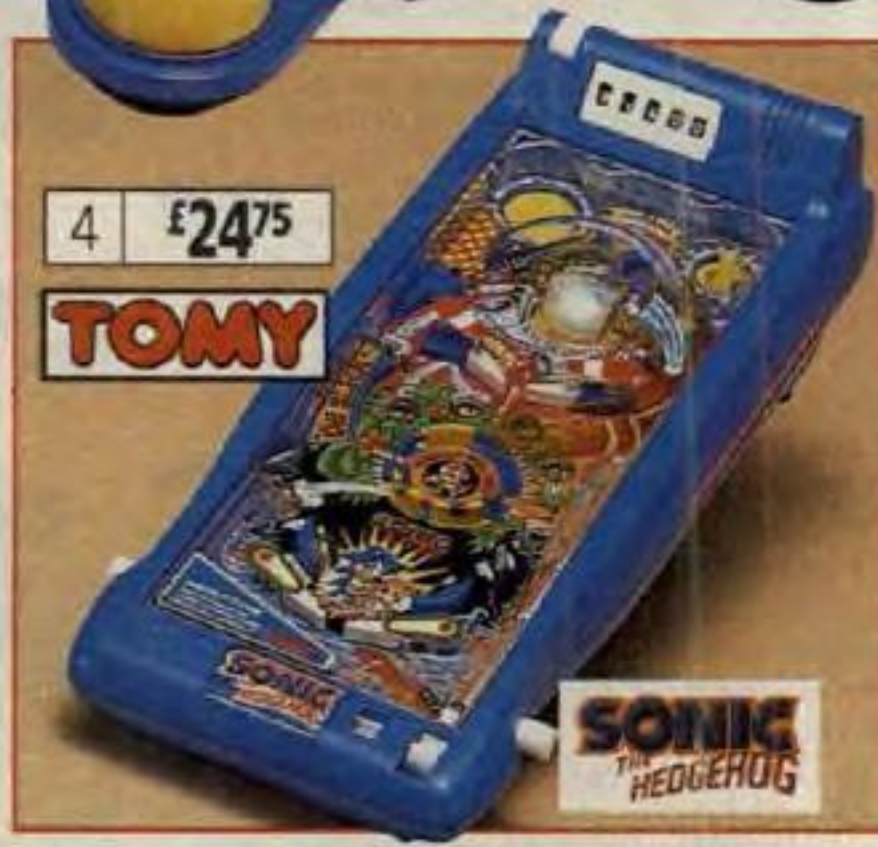

Cat. No. 360/4104 **£69.99**

**VTECH**

1 **S** £14.75

2 **£19.99**

3 **£24.99**

**VTECH**

4 **£24.75**

**TOMY**

**SONIC THE HEDGEHOG**