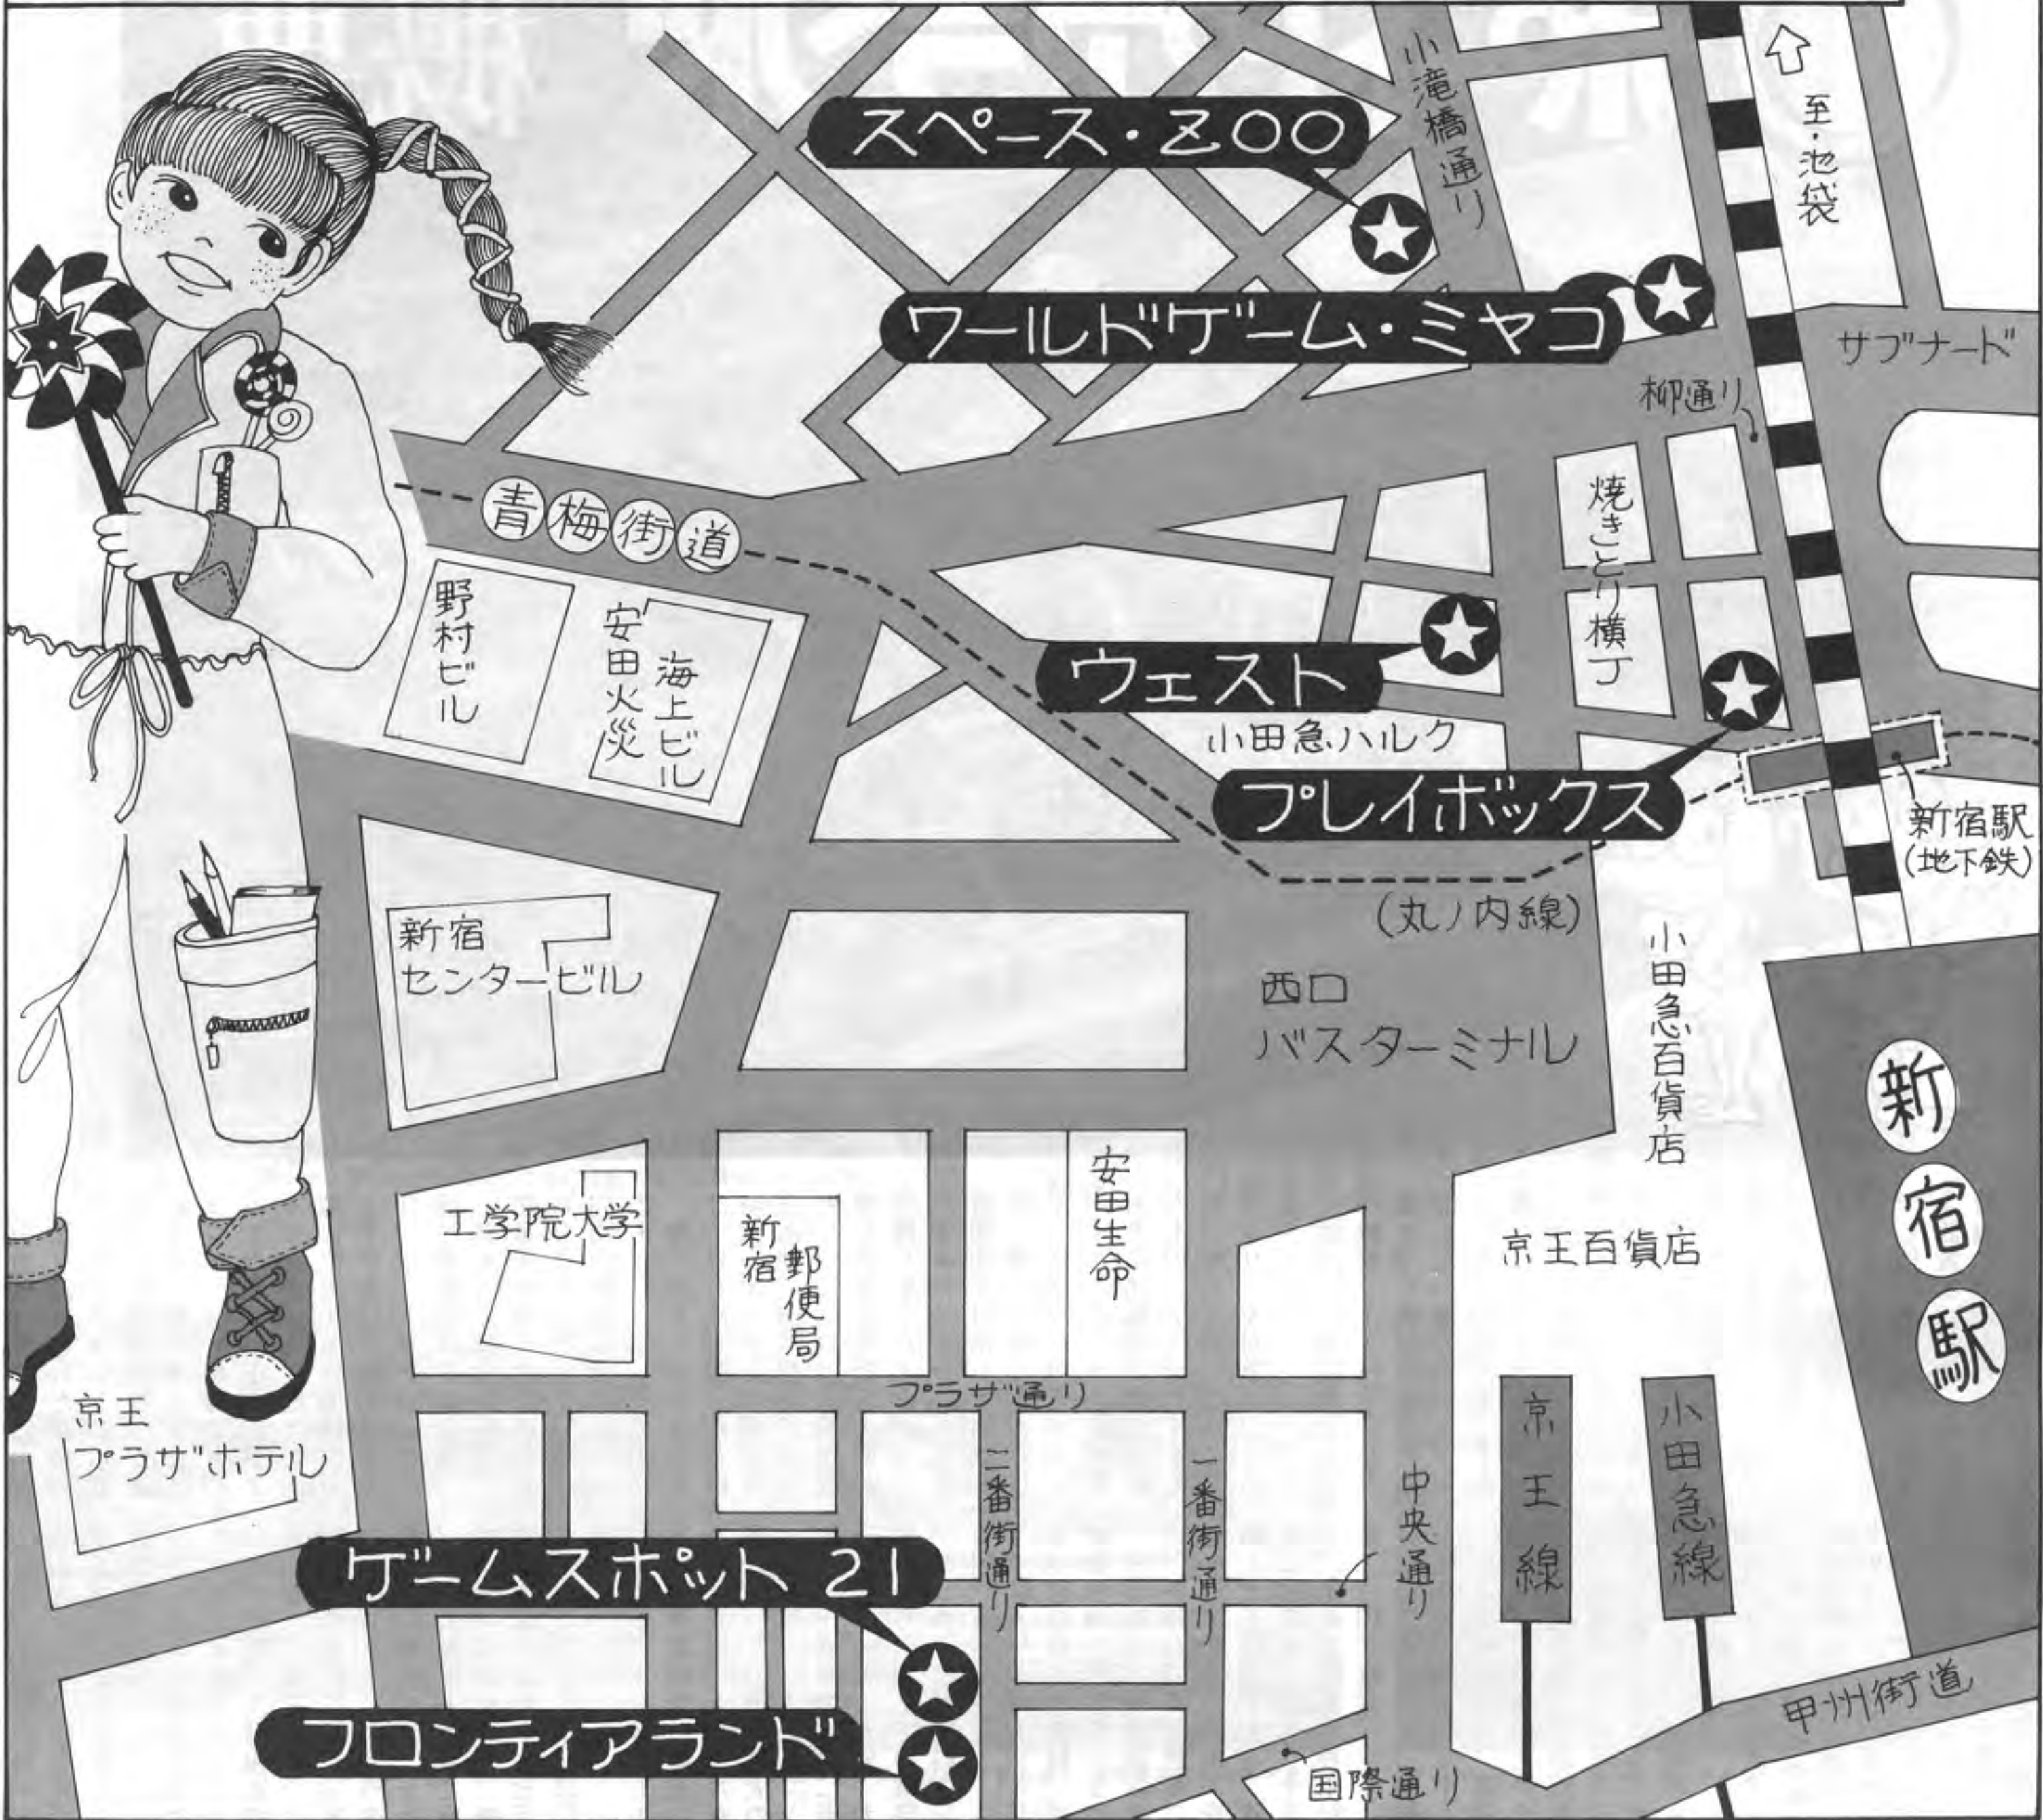

新全国ゲーム場ガイド ②3 TOKYO 新宿西口の巻

TV ポーカー・カラー版 連続大小ゲーム

GOLDEN POKER

DOUBLE UP
千円札受入れ、収納装置つき

- ●ペイアウトなし (クレジットのみ)
- ●倍率 (2~1000) は毎回画面に表示
- ●1回最高10枚ぶんのBET ON
- ●ダブルアップ (大小ゲーム) は勝っているかぎり連続して挑戦できます
- ●クレジットへのレート切替装置付

H 650%
W 900%
D 560%
WT 60kg
¥96-1878

H 1,465%
W 500%
D 560%
WT 70kg

以上の特長とゲーム機の設置運営につきましては「メダルゲーム場運営基準」を守ってご使用下さい。

有限会社 ステファノ商会   ミクマ産業(株)

横浜市西区中央2-46-21 TEL (045)324-1594(代)   大阪市都島区東野田町4-4-3 TEL (06)354-0223(代)

により売上げに相当な差がある。ロケットなどでも行なっている」と語る。

「ウェスト」は昨年七月にオープンしたフロア面積約八十坪のゲーム場。それ以前は喫茶店だった。「スペース・パニック」などテロ型TVゲーム機約四十台を中心とした「ホットドッグ」などフリッパーゲームやアップライト型TVゲーム機、ガンゲームなど約二十台のほか「ピッチイン」や「シュータウェイ」など計約七十台を設置している。同店の須田店長によると「ゲーム機はすべてリースにより運営している。TVゲームのプレイヤー下火とともにゲーム運営は機械本体の買い取りはおろか基板対応さえ採算が合わなくなってきたような状態だと思える。これからはリース以外の新規参入は難しいだろう」と語る。またTVゲームについて同氏は「やさしいゲーム内容で長く遊べるもの、つまり女性に人気のある機種は売上げがよい。しかし、面白くても女性向けで、それ以前は喫茶店だった。『スペース・パニック』などテロ型TVゲーム機約四十台を中心とした「ホットドッグ」などフリッパーゲームやアップライト型TVゲーム機、ガンゲームなど約二十台のほか「ピッチイン」や「シュータウェイ」など計約七十台を設置している。同店の須田店長によると「ゲーム機はすべてリースにより運営している。TVゲームのプレイヤー下火とともにゲーム運営は機械本体の買い取りはおろか基板対応さえ採算が合わなくなってきたような状態だと思える。これからはリース以外の新規参入は難しいだろう」と語る。またTVゲームについて同氏は「やさしいゲーム内容で長く遊べるもの、つまり女性に人気のある機種は売上げがよい。しかし、面白くても女性向けで、それ以前は喫茶店だった。『スペース・パニック』などテロ型TVゲーム機約四十台を中心とした「ホットドッグ」などフリッパーゲームやアップライト型TVゲーム機、ガンゲームなど約二十台のほか「ピッチイン」や「シュータウェイ」など計約七十台を設置している。同店の須田店長によると「ゲーム機はすべてリースにより運営している。TVゲームのプレイヤー下火とともにゲーム運営は機械本体の買い取りはおろか基板対応さえ採算が合わなくなってきたような状態だと思える。これからはリース以外の新規参入は難しいだろう」と語る。