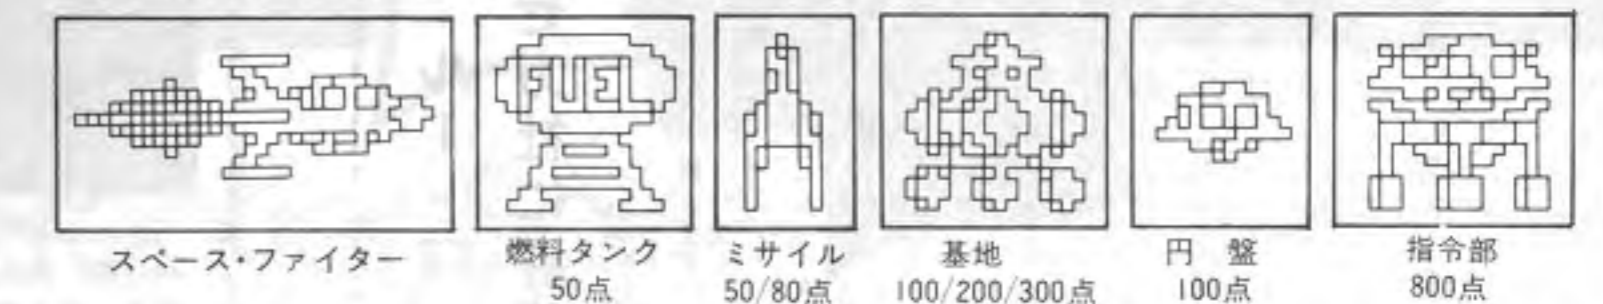

株式会社 **ローラトロン大阪**
大阪市東淀川区東中島 1-12-33
〒533 ☎ (06) 325-3843 (代表)

ROLLER TRON OSAKA CORPORATION (2-33, 1-chome Higashinaka jima, Higashiyodogawa-ku, Osaka, Japan

introducing

Scramble

新発売!

未確認飛行物体接近! 緊急発進せよ!!
ニューエキサイティングゲームマシン

スクランブル

迫力の20インチテーブル登場

■大好評スクランブルが20インチモニターで新発売です。
テーブルデザインも一新し、すみずみにニューアイデアが生かされています。

- 仕様 20インチ(14インチ)
- 幅 910mm(860) ▼95-1832 130W
- 奥行 660mm(560) ▼95-1953 70W
- 高さ 680~780mm(600~700)

LEIJAC CO., LTD.
DEVELOPER OF AMUSEMENT
本社/大阪市淀川区西中島5丁目11番10号(第3中島ビル10F)
TEL 06(305)1331 平532