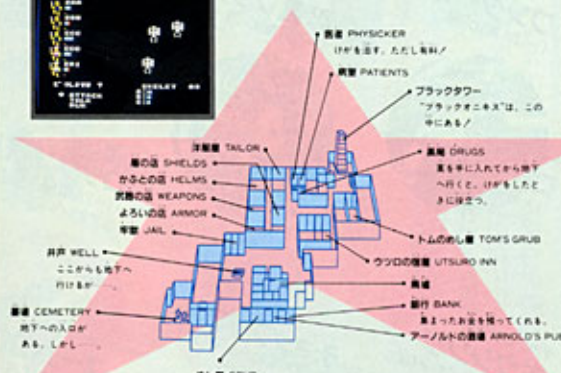

☆ウツロの町のマップ

はすぐにパソコン。
K-1100 (別売) ¥
はベーシックマバ
めろぞ。
9,800 - いれが
¥15,000 必要。

セガ ジョイジョイテレホン
東京 03-236-2999
大阪 06-333-8181
札幌 092-521-8181
札幌 011-832-2733
*電話番号は、よく確認して正確に
かけようね。セガからのお願いです。

特情報!

最新のゲーム
や楽しい
情報をとんとん
教えちゃうよ!

セガのニューゲームは、
フルパワーの面白さ!!

KORON'S RIFT™
コロニスリフト™
©1985 Lucasfilm Ltd. ©1985 ACTIVISION Inc.
©1985 Sega Inc. ©1985 SEGA