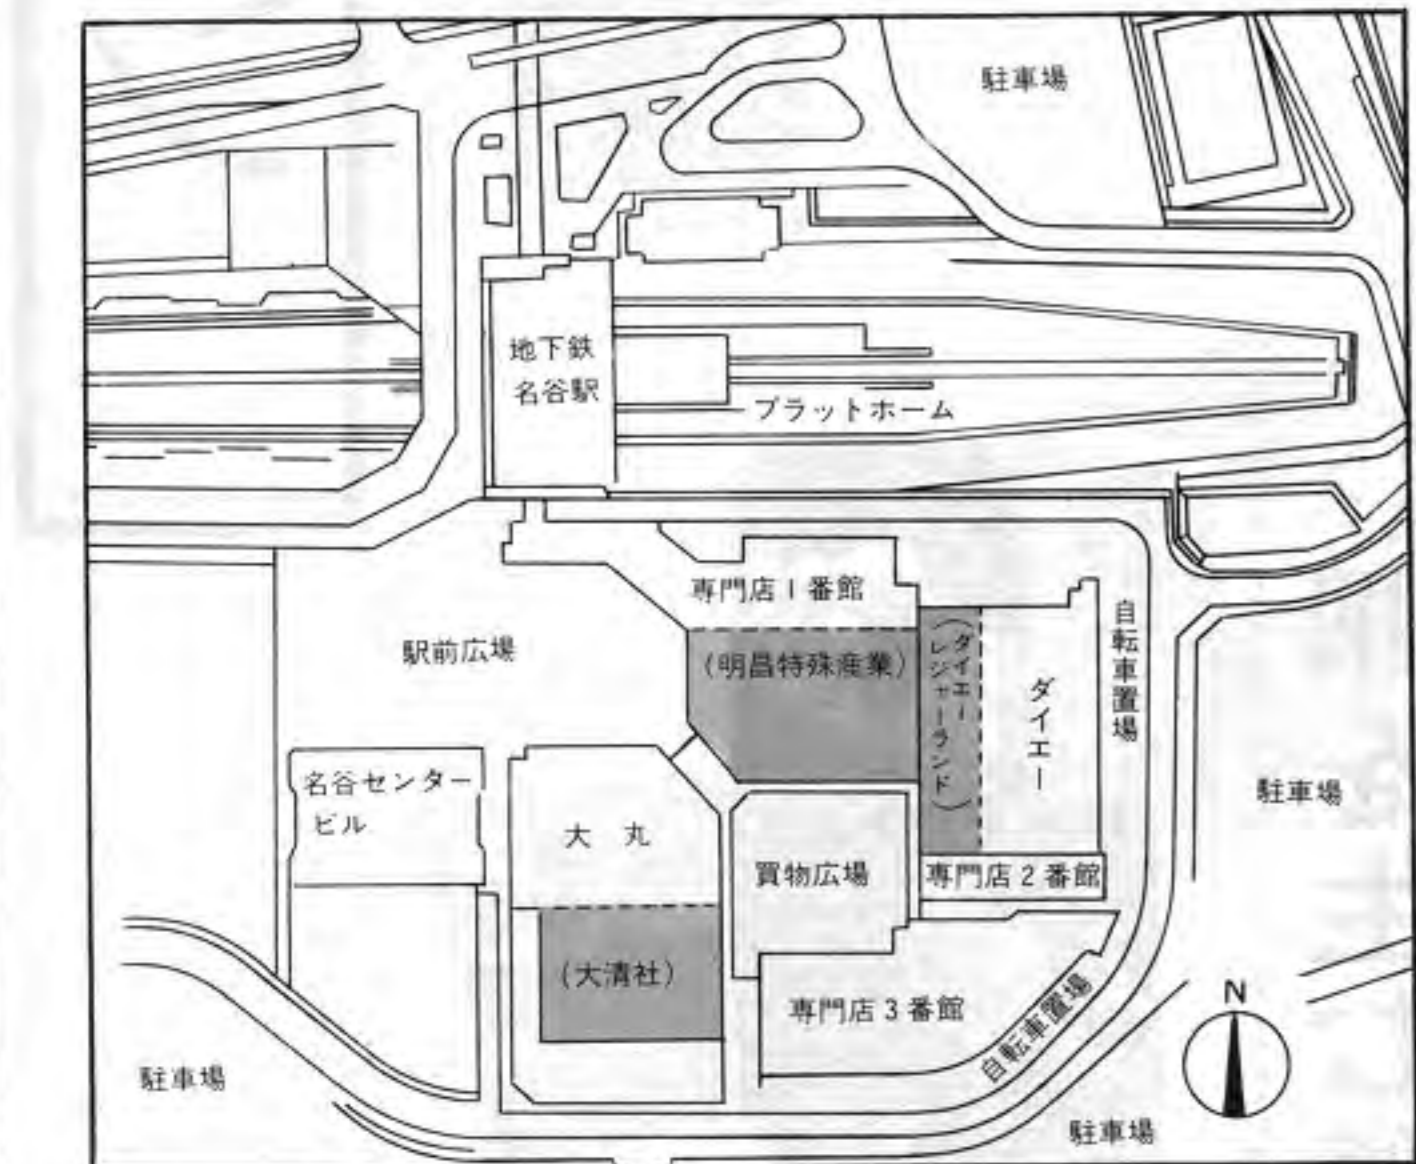

約八十台の機械を設置。他設置型乗物機などを設置している。屋外部分は約八百平方メートル、そのうち約五百平方メートルを「パティオリカーロード」として八台のパティオリカー、それとレール式パティオリカー「チビッコ観光」、回転式の「スペースジャコ」を配置。テント下の部分には、設置型の小型乗物機八台、フリックゲーム、アップライト型TVゲーム、ガンゲームなど約二十台を設置。なかでも「カッパK0」は高校生と大学生に人気がある。