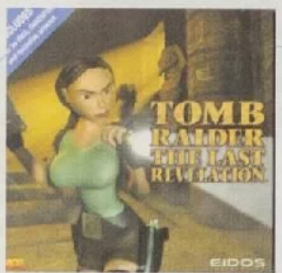

**TOMB RAIDER** PG  
\$59.95  
Cat.No. 11XP

**TOY COMMANDER** PG  
\$29.95  
Cat.No. 11XQ

**VIRTUAL FIGHTER** PG  
\$39.95  
Cat.No. 11XR

**WORLD SOCCER 2000** PG  
\$49.95  
Cat.No. 11XS

**READY 2 RUMBLE** PG  
\$49.95  
Cat.No. 11XT