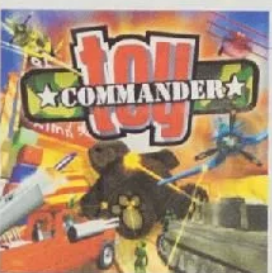

**TOMB RAIDER** PG  
\$59.95  
Cat.No. 11XP

**TOY COMMANDER** PG  
\$29.95  
Cat.No. 11XQ

**VIRTUAL FIGHTER** PG  
\$39.95  
Cat.No. 11XR

**WORLD SOCCER 2000** PG  
\$49.95  
Cat.No. 11XS

**READY 2 RUMBLE** PG  
\$49.95  
Cat.No. 11XT