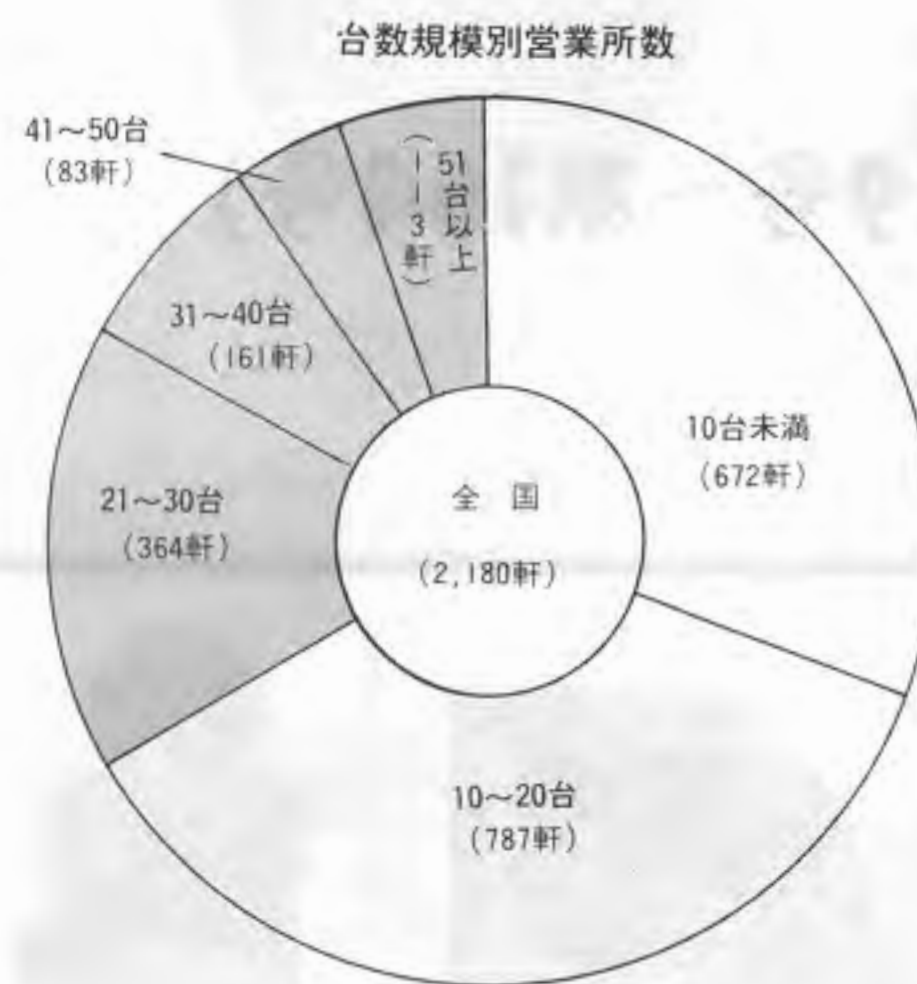

シリーズ④

全国メダルゲーム場での
都道府県別の
台数規模、メダル処理

昨年10月末
警察庁調査

アミューズメント通信社編

Table with columns: 管区, 区分, 設置台数規模別の営業所数 (10台未満, 10~20台, 21~30台, 31~40台, 41~50台, 51台以上), 景品メダル等の処理状況 (預り券発行, サイン方式, 返納または廃棄, その他), 営業所数. Rows include 北海道, 東北, 関東, 中部, 近畿, 中国, 四国, 九州.

問題となるメダルの処理状況

—警察庁調査から—

警察庁による昨年10月末現在の実態調査から、今回左に掲げたのは全国のメダルゲーム場二千八百八十営業所を、(1)設置台数規模別にみたものと(2)メダルの処理状況別にみたものの二種類である。メダルゲーム場における設置台数については「メダルゲーム場運営基準」によると、このゲーム場に設置するゲーム機等の最低規模を二十台とする。...

20台以下は67%も

ところが千四百五十九営業所と全体の六六・八%と半数以上もある。これでは業界側が自主規制として打ち出している「運営基準」がまるで守られていないとされるわけである。次にメダルの処理状況であるが、やはり「運営基準」によると、取得メダルの預かりの規制と「取得メダルの預かり」に対して「預かり証」が発行してはならない」となっている。この「預かり証」については、「警察庁により得た景品」としてのメダル、チップ等その後日使用できるような一定期間保管する証であり、預り枚数、有効期間のほか住所、氏名等を記載する様式となっているもの」と規定し、金品との交換性があるため「望ましくない」としている。もちろん住居所、氏名の記載がなければ、一定の有効メダル枚数の記載があれば十分に金品との交換性が考えられるわけであり、事実過去において「預り券」を媒介にした賭博犯の例もあることから早急に廃止されるべきものと言える。また「サイン方式」とは同庁によると「預り券の発行にかえて営業所備え付けの簿冊に所要事項を記載するもの」と規定し、この方式についても「望ましくない」としている。では「望ましい」としているのかと言うと「返納または廃棄」だけということになる。メダルは単に遊戯の道具にすぎず、遊戯が終わった時点で残ったメダルは無価値なものだから店側に返して済ませるならばならぬ問題はないわけだ。この望ましい「返納または廃棄」は八百九十八営業所で全体の四一・二%と半数を割っている。そして「その他」はこの区分が判然としないもので最も問題化されている。これらはすべて再検討されるべき点と言える。

レジャック・アップライトマシン・ラインナップ LEIJAC UPLIGHT MACHINE SERIES. Includes advertisements for 'ジャンケンゲーム' (Rock Paper Scissors Game), '世界の旅' (World Travel), and '国盗合戦' (Kunikida Gassen). Features images of the machines and detailed specifications for each.