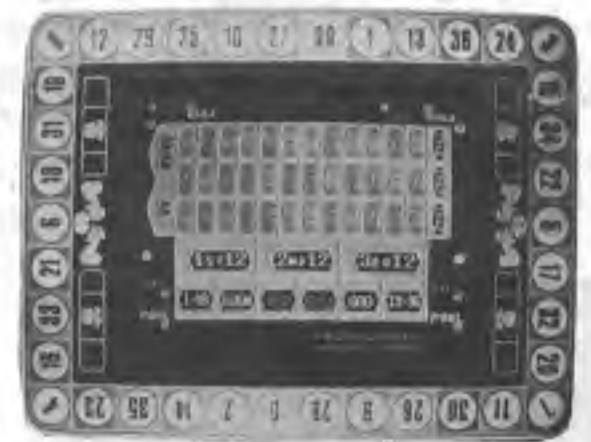

話題のマシン

TV ROULETT

- ●ルーレットを完全にTVゲーム化
- ●1～4人用。各プレイヤーは十字レバーで各所で各5枚までチップをかけることができる。プール999点まで。
- ●ゲーム開始でTVモニターのまわりを電光石火が走りまわります。
- ●1硬貨1・2・5・10点の設定切替
- ●配当率60、70、80、90%4段階切替
- ●バッテリー内蔵、停電対策OK

95-1648

レジャーシステム

日東エレクトロニクス

〒536 大阪市城東区諏訪4丁目17-14 上田ビル1F ☎(06)968-3551-3

メダルゲーム機の設置運営につきましては「メダルゲーム場運営基準」を守って下さい。

謹告

当社製テレビゲーム機「テレジャン」(4人用)およびデコカセット方式「テレジャン」(2人用)の発売にあたりまして、各社よりご好評を賜り厚くお礼申し上げます。本ゲーム機は、当社が独自で考案、開発、製品化したもので、「テレジャン」の製造・販売・使用収益に関する権利はすべて弊社に帰属いたします。従って当社の許諾なく、テレビゲーム機「テレジャン」(基板、カセット方式を含む)を製造・販売・使用収益することはもちろんのこと、類似商品の製造、販売、宣伝、広告なども弊社の正当な権利を侵害することになります。

弊社ではこの種の権利侵害行為に対しては、不正競争防止法、工業所有権関係法、著作権法などにに基づき、断固たる措置を講じる所存であります。

なおテレジャン方式(2人用、4人用)につきましては実用新案申請中です。

昭和56年6月

東京都豊島区南池袋3の9の5

データイースト株式会社

代表取締役 福田 哲夫

顧問弁護士 門屋 征郎