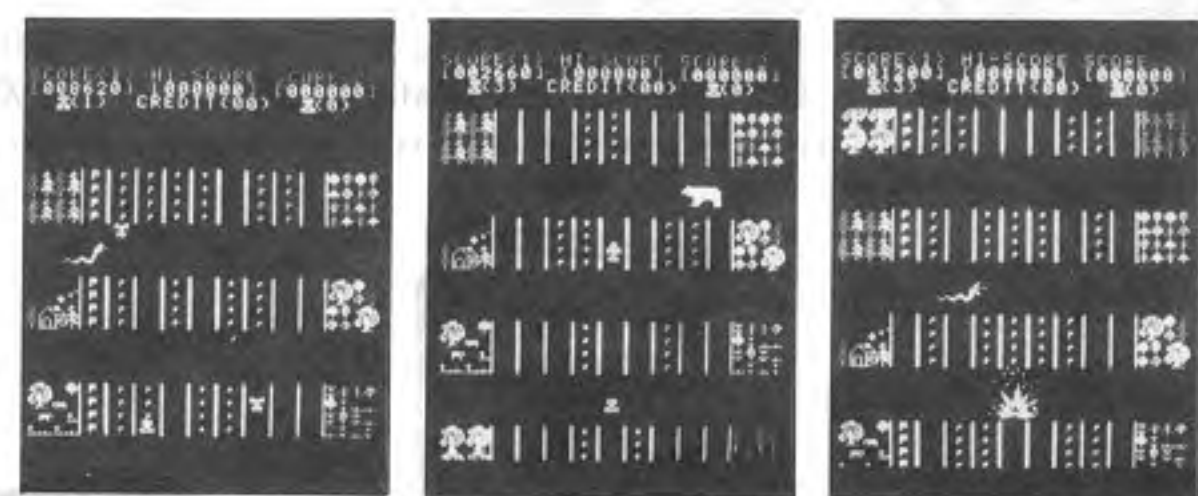

▽95-1774
SAFARI RALLY
※商標および実
用新案申請中

株式会社
新日本企画

本社 / 東大阪市下小阪129番地1号 楠本ビル4F ☎(06)787-2051代
東京支店 / 東京都渋谷区千駄谷3丁目13番22号宮庭マンション205 ☎(03)478-2146代
仙台営業所 / 仙台市上杉6丁目1番12号 鈴木ビル ☎(0222)75-6071
福岡営業所 / 福岡市博多区博多駅前3丁目3-16 川清ビル ☎(092)471-8612