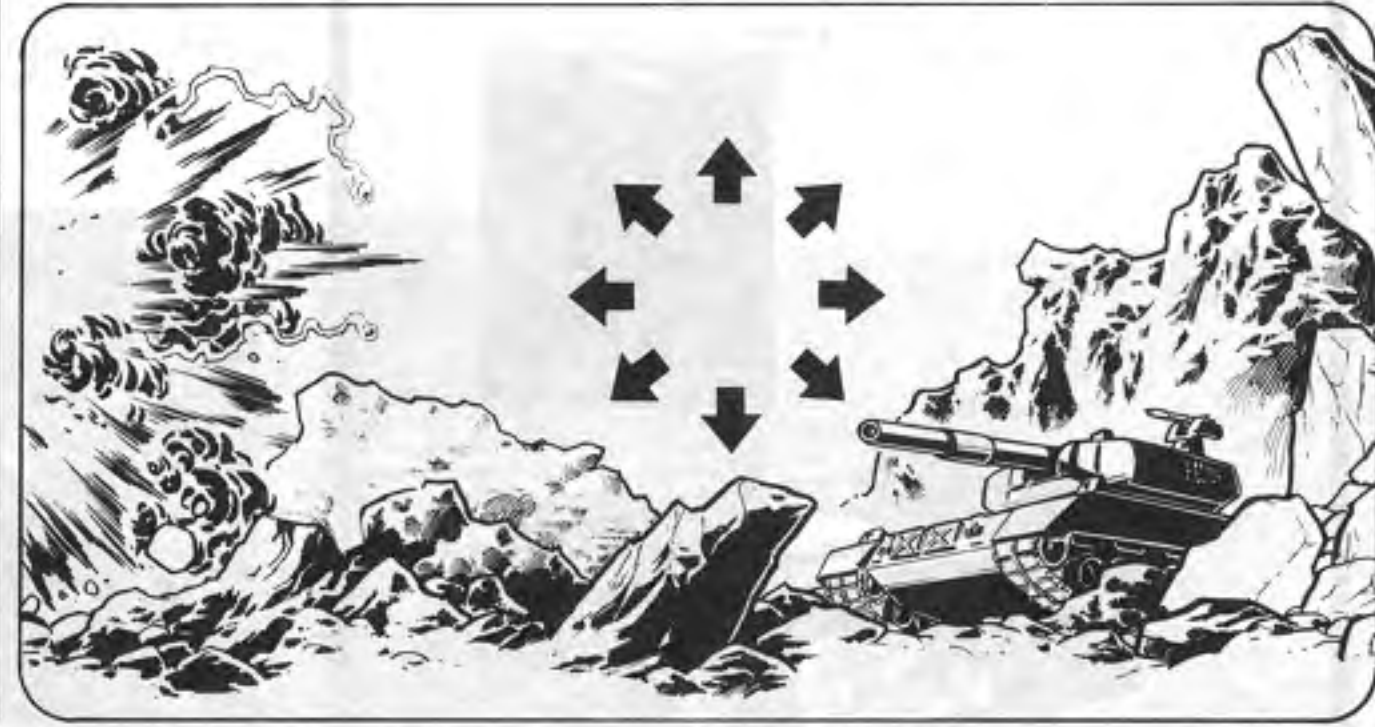

The World of Game

UNIVERSAL

戦国の自衛隊

人気上昇中!!

戦国の自衛隊

¥95-1859
AC 100V 140W 50/60Hz
550%(D) 800%(W) 600-700%(H)

コンチネンタル マークV

スーパー 5ライン