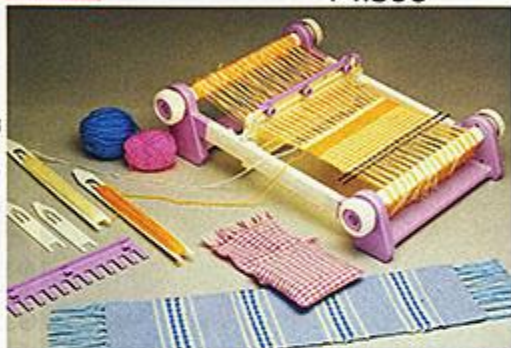

2903 ↑
ししゅうコピエ
(タカラ)
¥15.000
(電池別)

誰にあげるの、ステキな作品。

お気に入りのイラストや写真、文字なんかもそっくりそのままコピエで刺しゅうできます。メカに弱い女の子にもうれしいコピエなんです。操作はなぞるだけすくでもステキな刺しゅうができますよ。イニシャル入りのハンカチ?それは誰にあげるのかな。

げよう。 タイプ使っておてがみも。

お手並みはいけん、織り姫さん。平織りから複雑なもよう織りまで、思いのままに本格的な織りものが楽しめます。操作はとてもカンタン、織りたいもようのパターンプレートをセットして、短糸を張り、ダイヤルを回しながら横糸を通していくと、美しい織りもののできあがり...。あなたは、もうステキな織り姫さんですね。