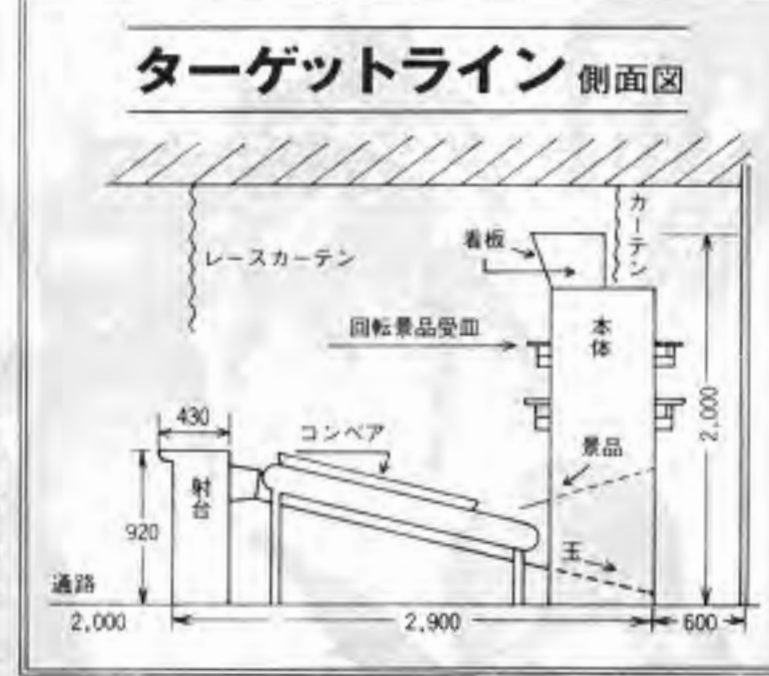

ターゲットライン

あかるく サックリワンで 庶民的なふん囲気が身上 運営はとくにキメこまやかな配慮を必要とします...

15人用発売中 (横幅 5,600%)

本機の特長 本マシンは景品自体が回転に乗って回転しながら右から左に移動して行く...

栗田技研株式会社 岐阜市柳ヶ瀬通り5-3 上保ビル ☎(0582)63-3037

シリーズ⑤

全国メダルゲーム場

昨年10月末 警察庁調査