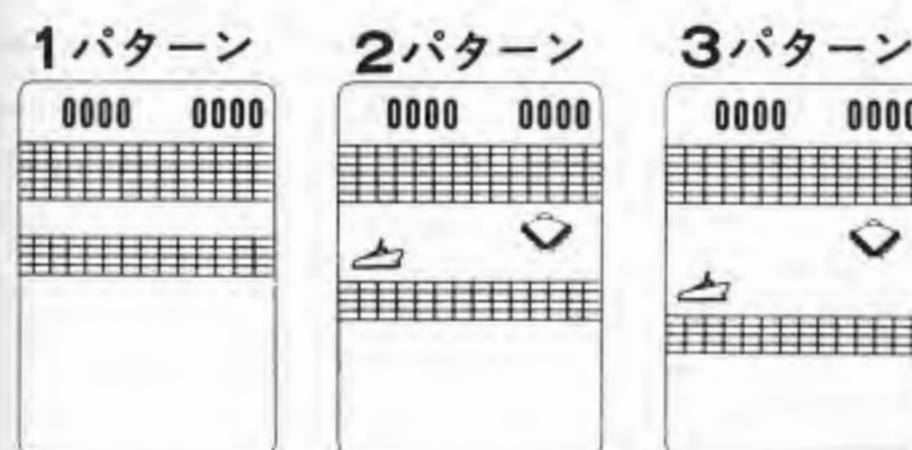

TABLE SPACE MICON-KIT

スペース・マイコンキット

本格的なマイクロコンピュータを採用!!

ブロック突入のスリルが2度楽しめる!!

■特徴

- 従来のマイコンブロックからさらに遊びを多くとり入れ面白くなりました。
- ブロックは上列6段、下列4段の2群あり、この間にボールを入れると面白いほど得点があがります。
- ブロックを全部消すとまたブロックが現れますが、そのさい(2パターンめから)下列のブロックは前より2段下がっています。さらに全部消すとさらに2段下がり、これ以下には下がりません。
- ブロックの間に円盤(上)と戦艦(下)が左右から一方通行で登場します。当たると円盤が5点、戦艦が10点。
- とくに円盤は当たると停止します。次の円盤がきて連れて画面の外へもっていきませんが、この間にさらにその円盤を当てるとこれも止ってしまいます。