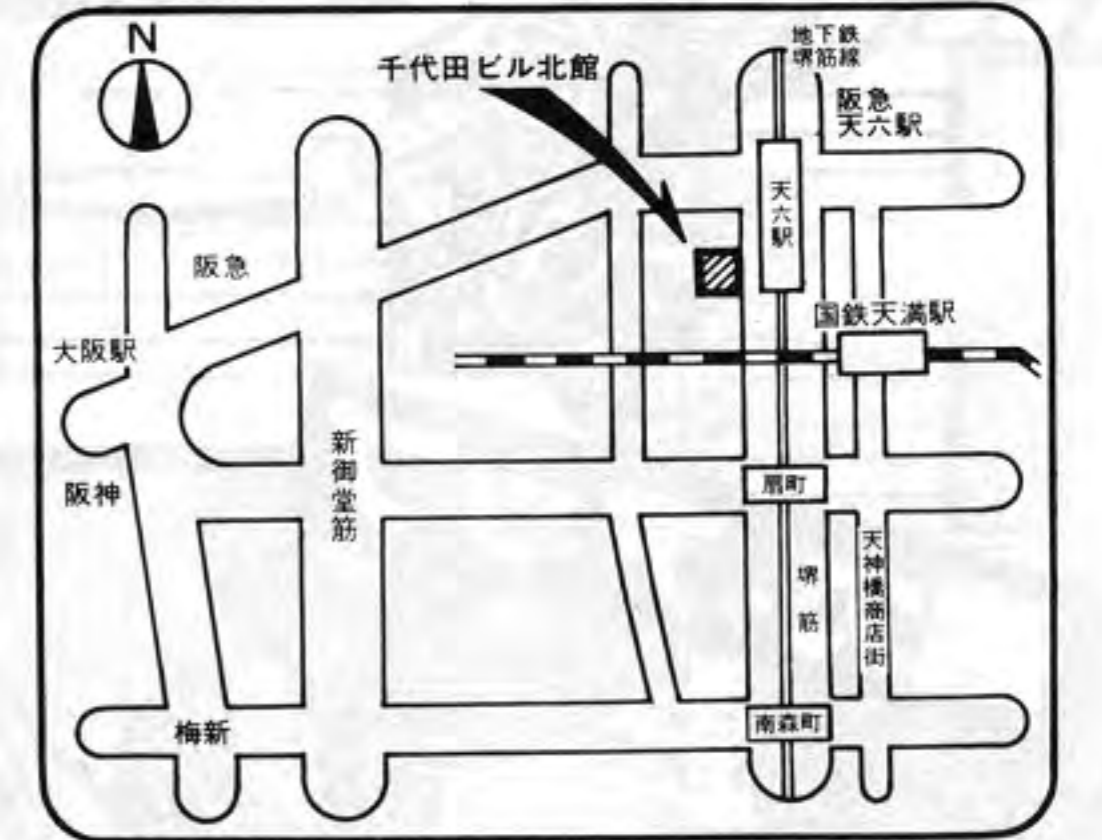

Bally INVADERS(color)近日発売!!

JAPAN Bally ELECTRONICS COMPANY

本社 大阪市北区浪花町13番38号 干530
TEL (06)374-0525(代)
(技術部)TEL (06)376-1345(代)
東京支社 東京都豊島区東池袋3丁目1番地1号私書箱1053
サンシャイン60(12F)東京(03)987-3081(代表)干170
名古屋支社 名古屋市中村区名駅5丁目10番7号 干450
花車ビル中館3号 TEL名古屋(052)583-1656(代表)