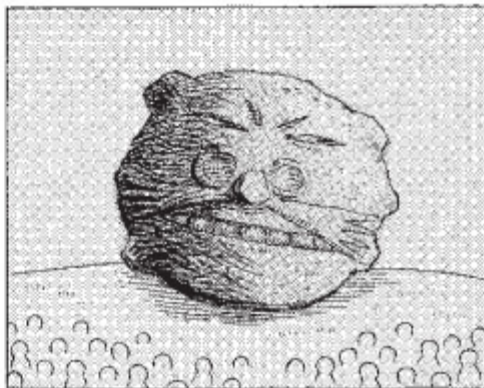

撃ち落とせ
ーっ!!

クソ
!!

また
こんな
オチですかア
っ!?

アッ

アッ

かい き
怪奇!

なぞ きよ がん せき ひ らい
謎の巨顔石 飛来!?

謎の巨顔石が、昨日夜、巨大な人間(?)の顔をもった隕石と思われる物体が出現。観光名所となっている。

ときどき中から
うめき声が……!!

昨夜、巨大な人間(?)の顔をもった隕石と思われる物体が出現。観光名所となっている。

謎の巨顔石が、昨日夜、巨大な人間(?)の顔をもった隕石と思われる物体が出現。観光名所となっている。

謎の巨顔石が、昨日夜、巨大な人間(?)の顔をもった隕石と思われる物体が出現。観光名所となっている。