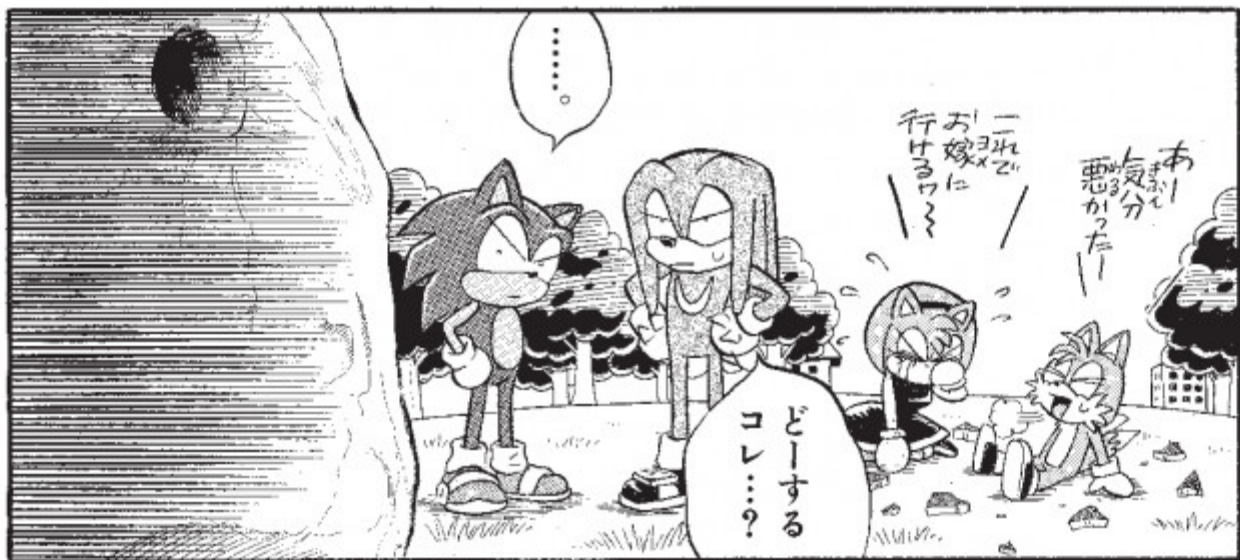

撃ち落とせ
ーっ!!

クソ
!!

また
こんな
オチですかア
っ!?

アッ

アッ

かい き
怪奇!

なぞ きよ がん せき ひ らい
謎の巨顔石 飛来!?

謎の巨顔石が、昨日夜、巨大な人間(?)の顔をもった隕石と思われる物体が出現。観光名所となっている。