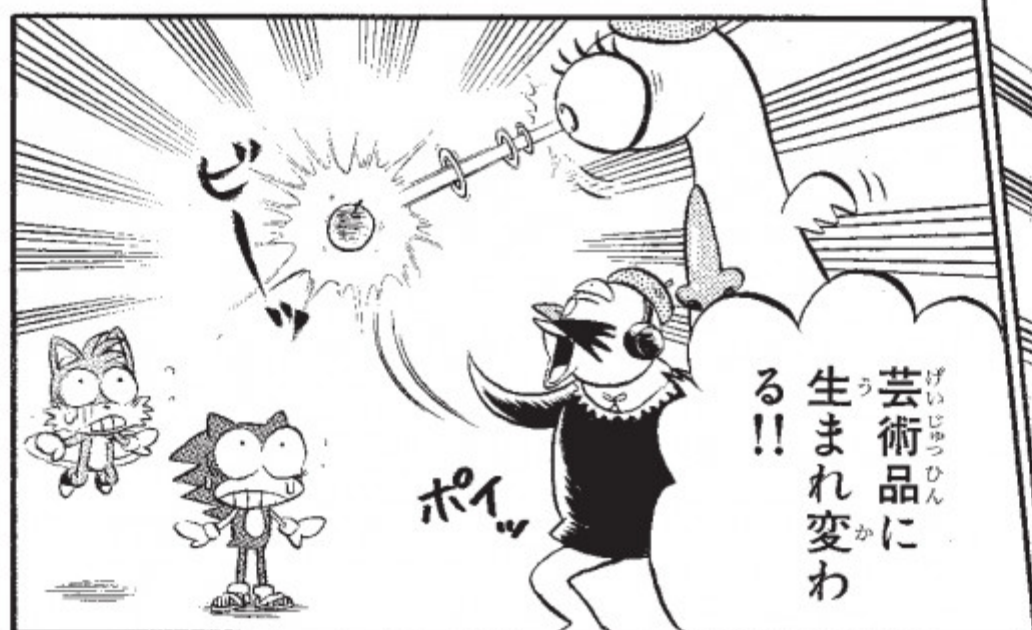

げい じゆつ ふん さい
芸術を粉碎するぜ！

いま、なんか
変なモン
なかった...?

ソニック
そっちにも
.....

すから あ味

エッグマンが
いっぱい
!?

うぎやあー
!!!

こ
そ
の
れ
が
…

てん
さい
げい
じゆつ
天才芸術メカ
シユール・ザ・寿
せん
せい
先生じゃ—!!

たか

ただの
リンゴも
.....

この
先生に
かかれ
ば
.....

げいじゅひん
芸術品に
生まれ変わ
る!!

ホイッ

ハイ
完成♡

なんだよ~~~~
ただ石になった
だけじゃ.....

1/10