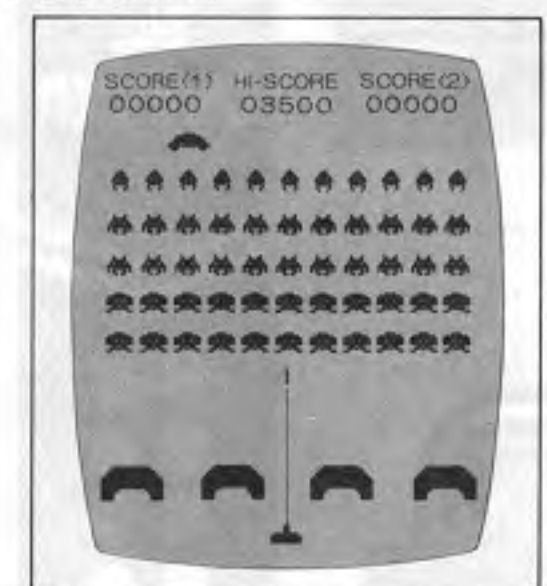

カラーも鮮やかに 2タイプの インベダー誕生

JATRE COLOR ① SPECTER

JATRE COLOR ② SPACE INVADER

インベダーハウスにも、そして小スペースのお店
にも、広さに応じた使い分けができます。あなたは
どちらを選びますか。

※この製品はタイトーの許諾商品です。

いま話題の Chevron Auto-Tennis

シェブロンオートテニス
この一台で、ビギナーから、プロまで
どんな方にも楽しんでもらえるオート
テニスマシンです。