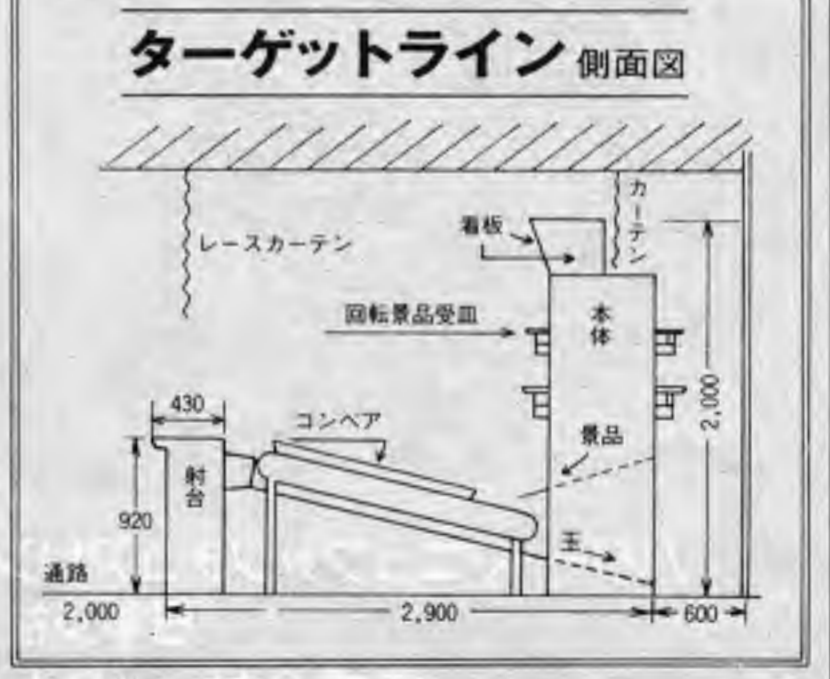

栗田技研株式会社
岐阜市柳ヶ瀬通り5-3 上保ビル ☎(0582)63-3037

○実用新案 (51-158550 出願済) 自動コルク玉貸機 新発売!! 定価45万円
○風管対象外