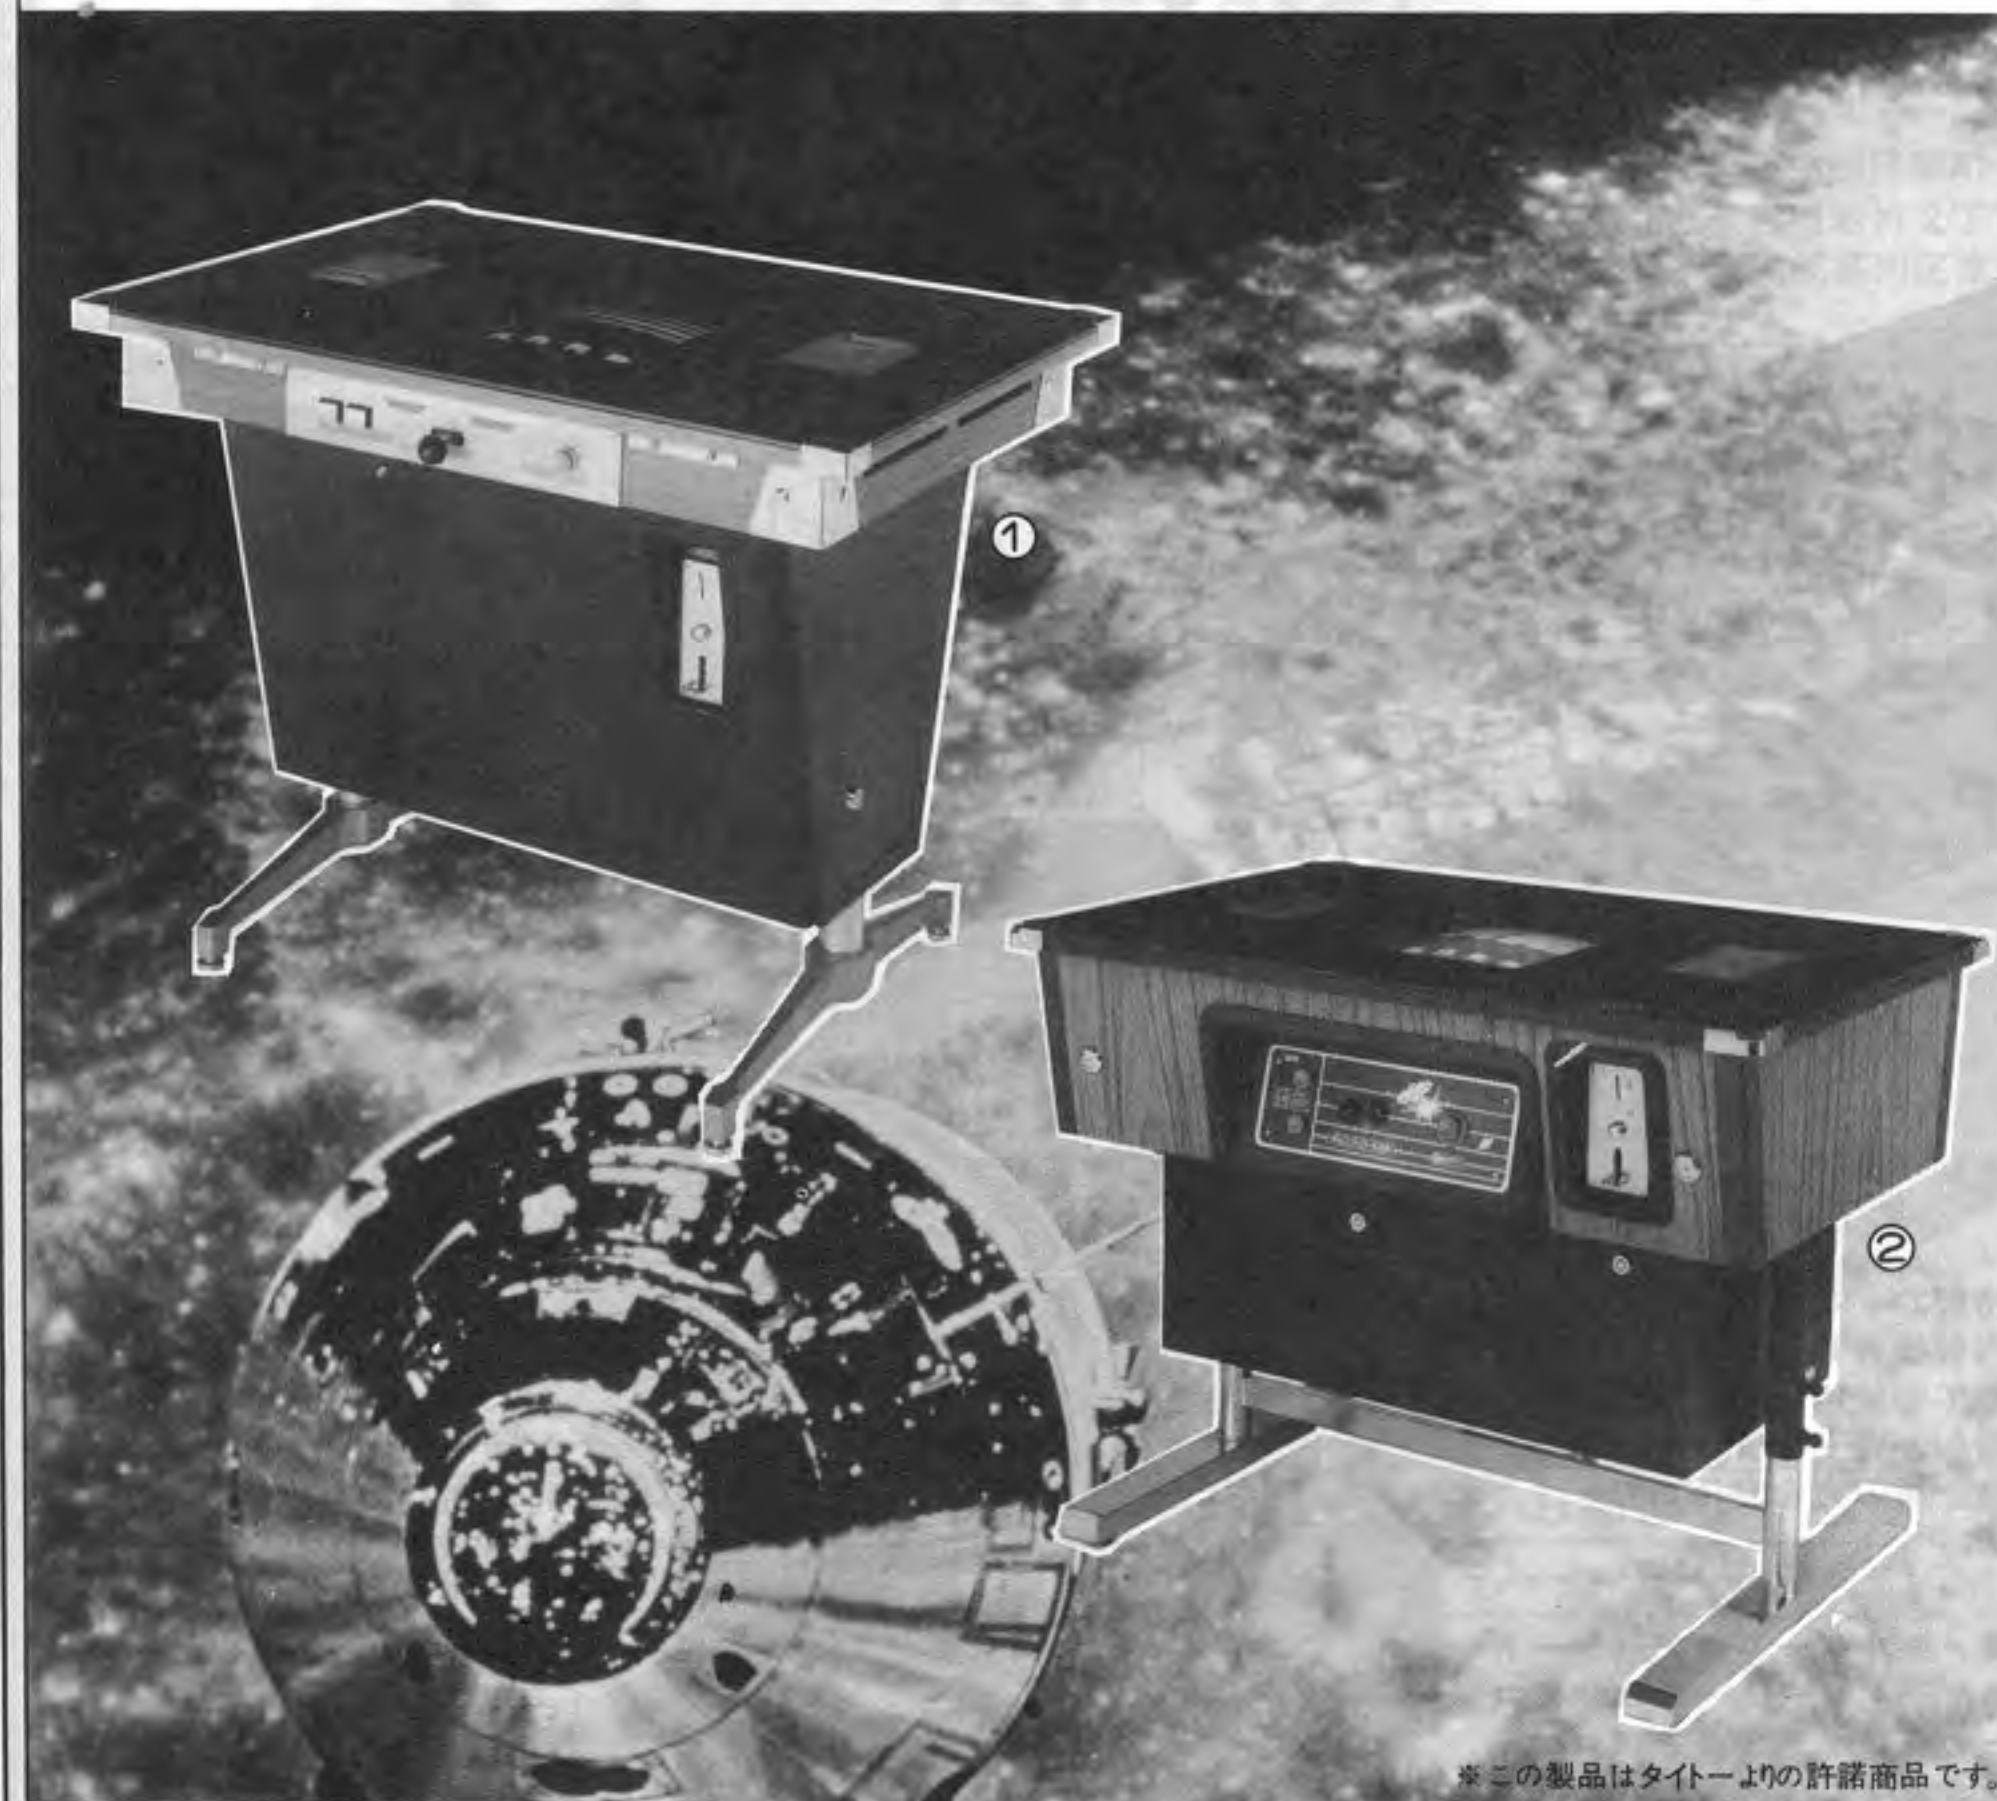

※この製品はタイトーの許諾商品です。