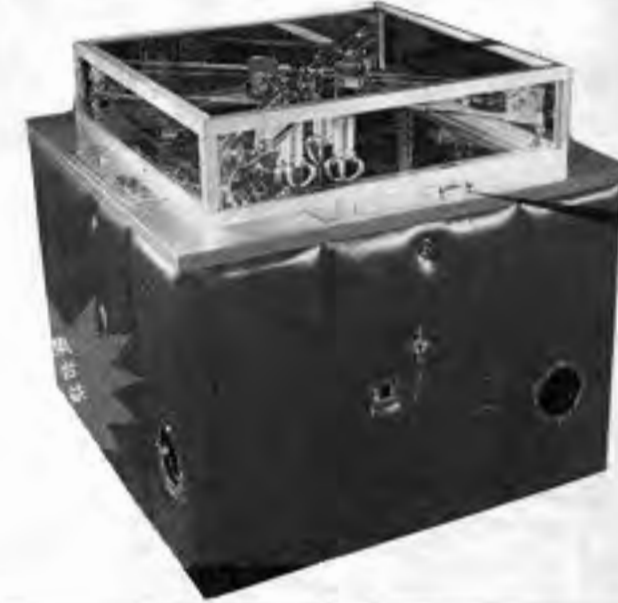

11 COIN 6 CARD BINGO
風営認定機
3 COIN 5 LINE plus BONUS GAME
▼91-9837

デキシールランド
ギャラクシー

どのメーカーの商品も豊富に!

1980・6

リトルボーイ・トリプル

超小型のカウンター式3倍賭けのダイゴ味 ¥91-15708

ジャンボ・クレーン

センターテーブルが回転する本格的4人用クレーン。(大平技研製)