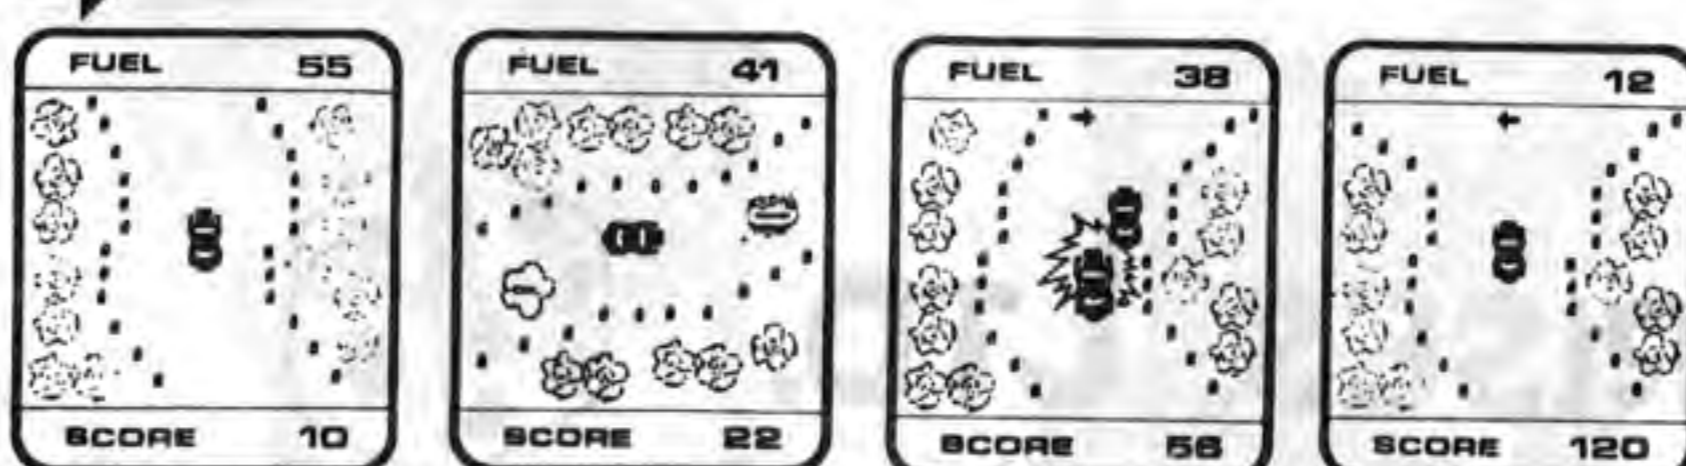

さあノスタート
アクセル踏んでスタート、走り始めたらすぐにシフトアップ

オイルに注意!!
おっと、スリップ。オイルやサンドに注意。

クラッシュだ!!
止まっている車にぶつかる……。

コースを縫め!!
コースは矢印で。反対へ行っても点は上がらない。