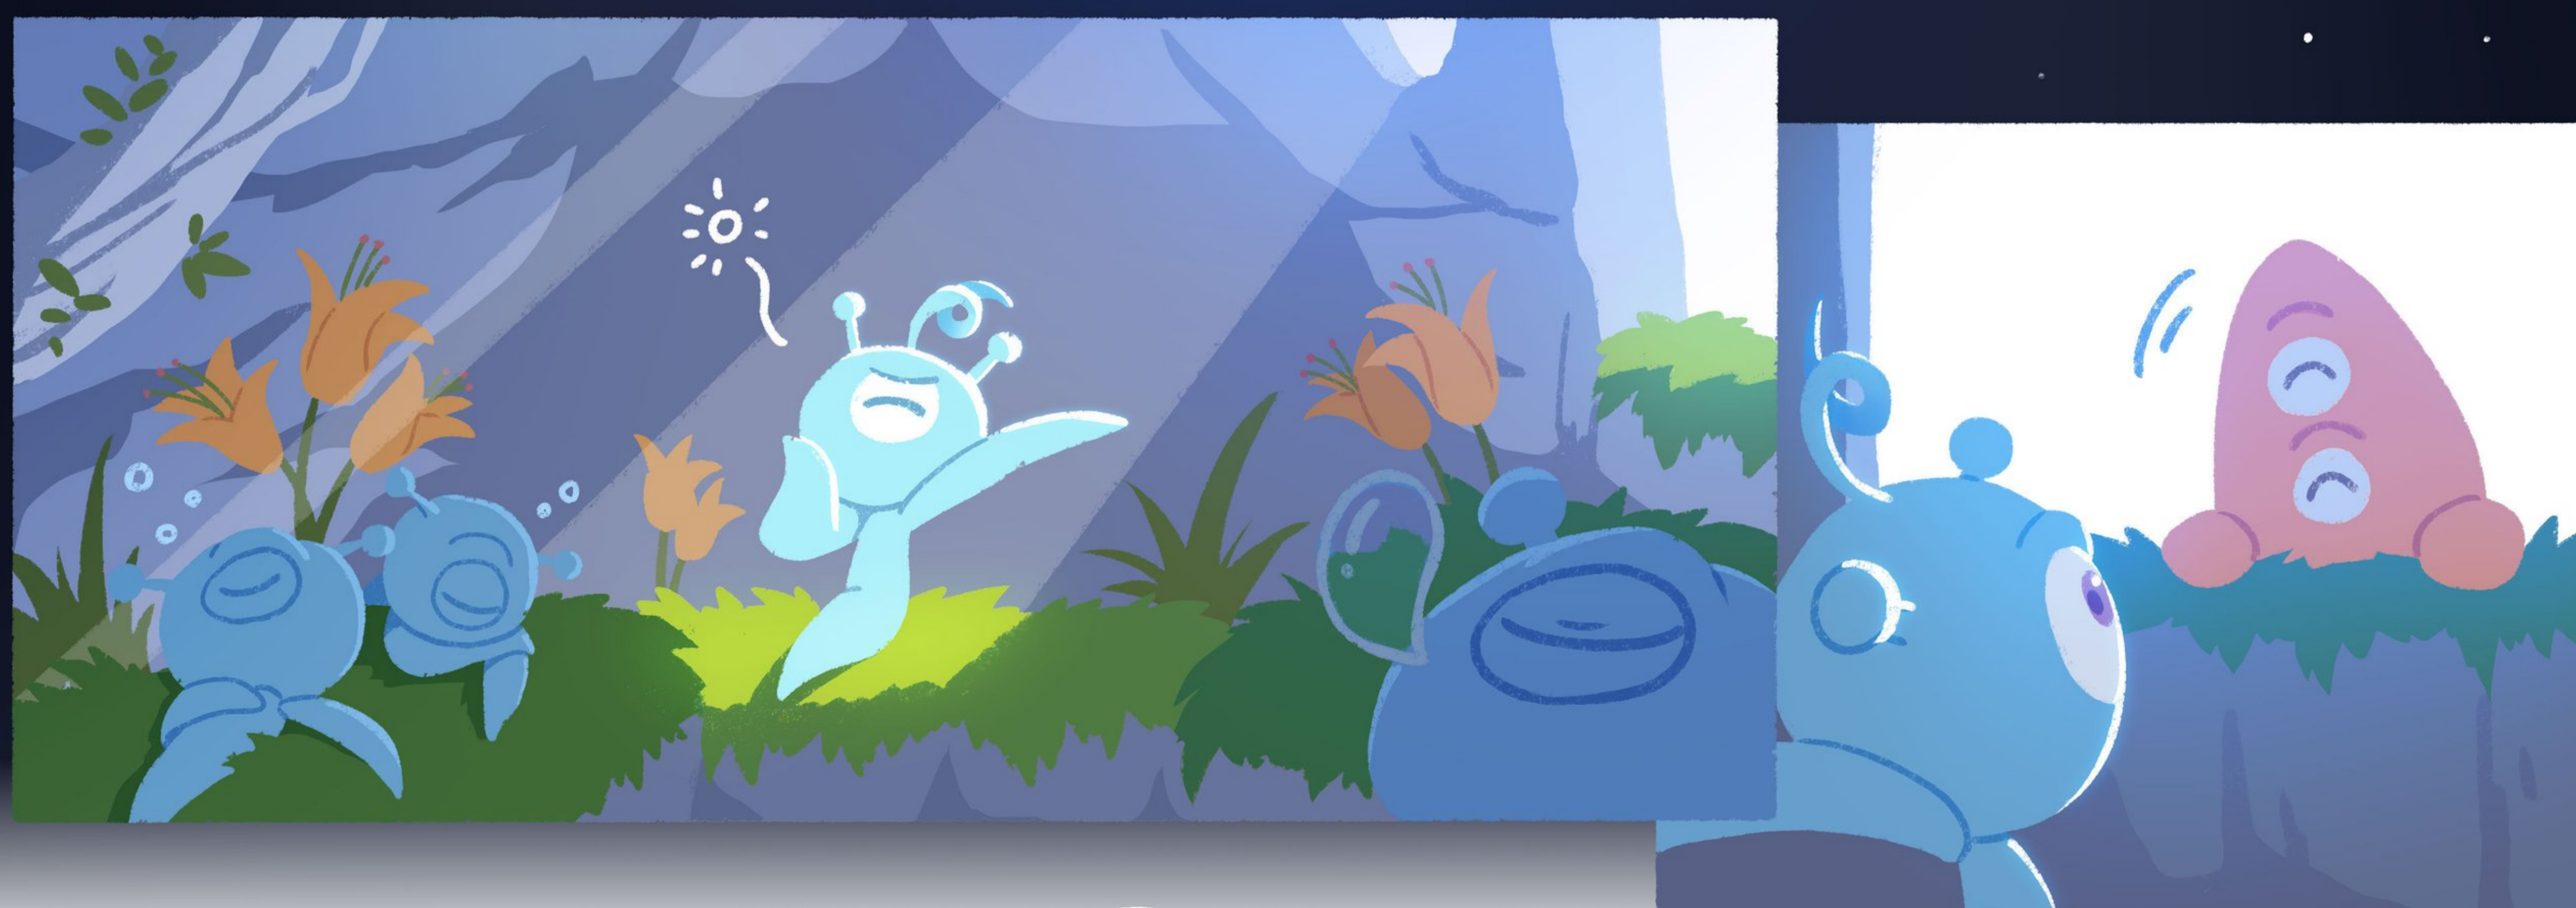

# The whisper of invasion

～落日の楽園～

SONIC  
COLORS  
ソニックカラーズ アルティメット  
ULTIMATE

美しい自然あふれる  
ウisp達の母星

プラネットウisp

SONIC CHANNEL

To be continued...