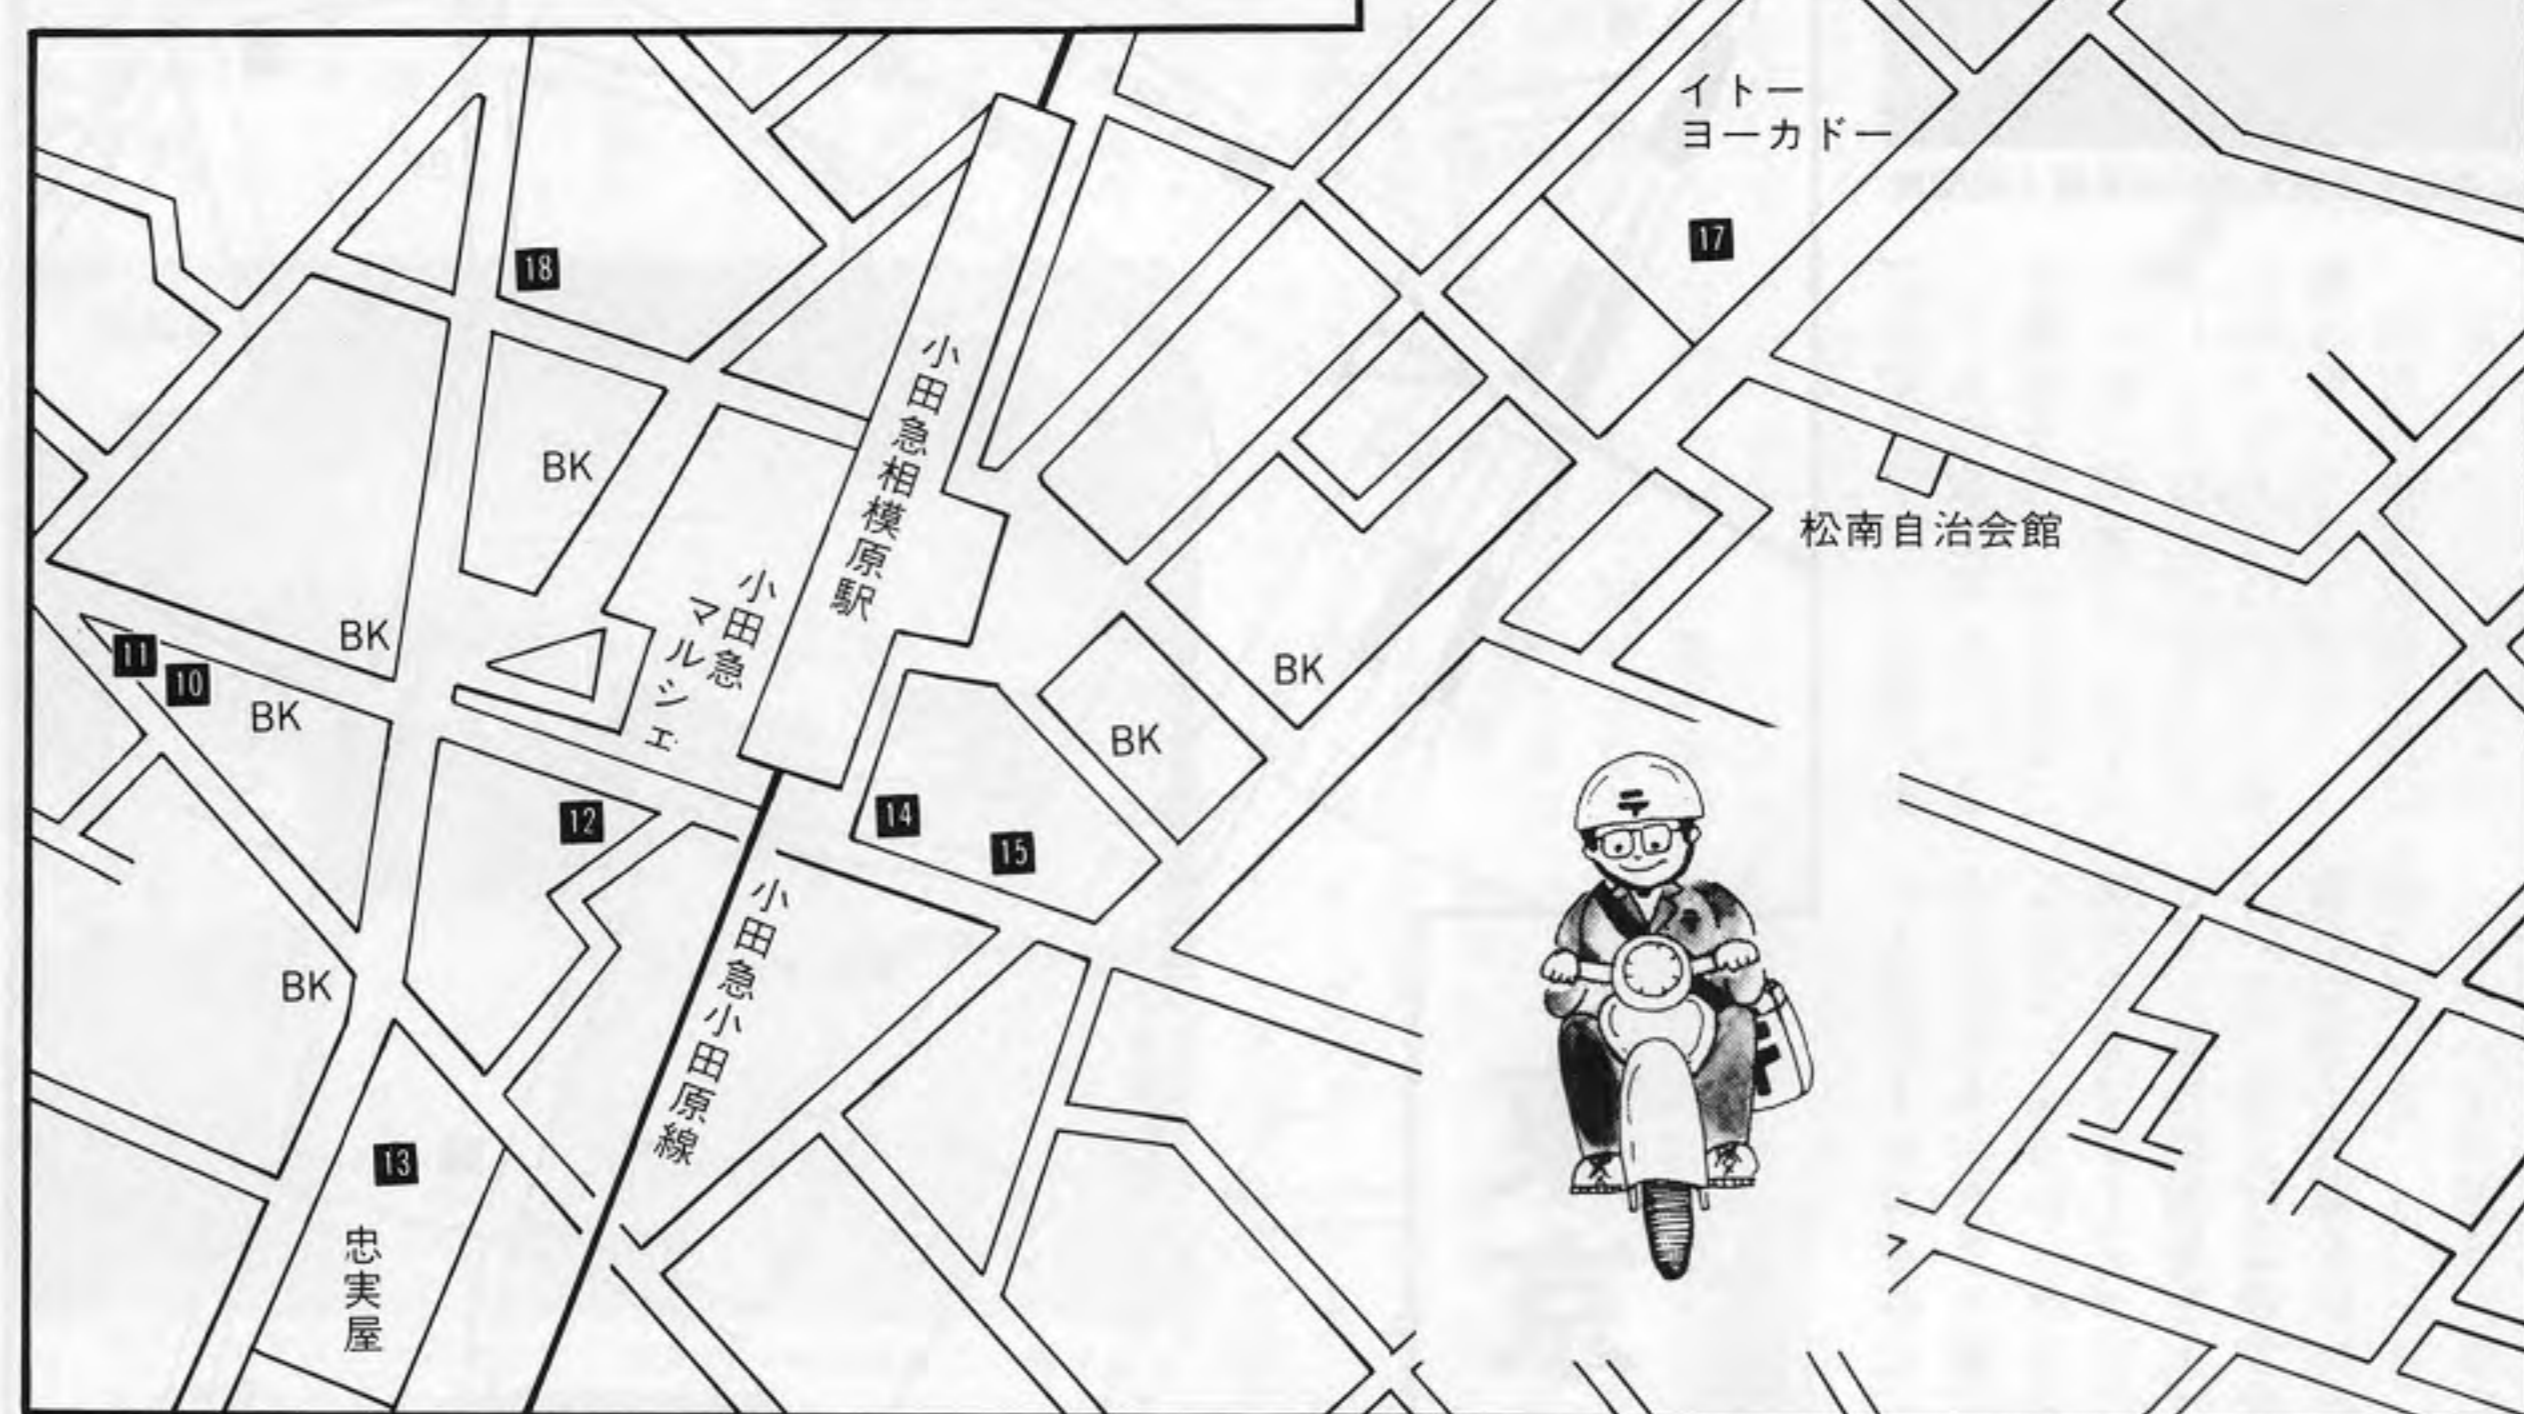

全国市街地ゲーム場

神奈川・相模原

上の写真はすっきりした店内で清掃も行き届いている「ニューサガミ」にて