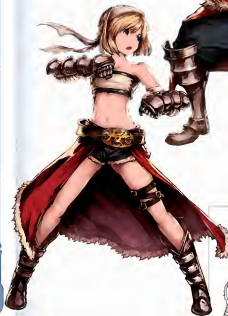

Grapppler

グラップラー

己が拳に全てを込め、
防御を犠牲にしようとも攻め続ける

タイプ	攻撃
格闘武器	格闘