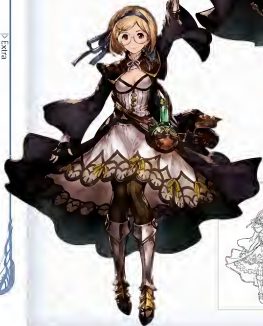

Alchemist

アルケミスト

森羅万象を読み解く錬金術を用いて、
前線で戦う味方を支援する

タイプ	魔法
得意武器	短剣・杖