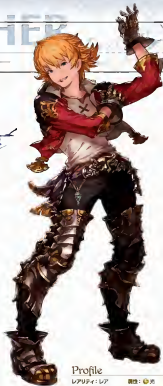

フェザー

CV: 斎藤壮馬 レックレスファイター