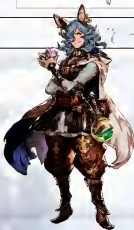

ドランク

CV: 杉田智和

スツルムと共に旅路の旅を続けるよく喋る男。しいい気風な性格だが、人の思考や感情を读むことにかけては、元凶としての行動も用いて深見極へと指針を捕獲する。

※基本アップ