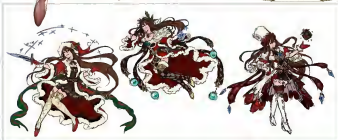

# ラカム (クリスマスVer.)

CV: 平田広明 雪空の案内人