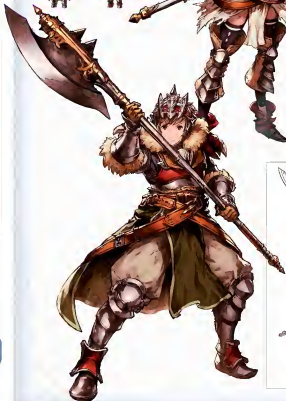

Warrior

ウォーリア

味方を強化しつつ敵の守りを削ぎ、
超ヘビー級の一撃を見舞う

タイプ 攻撃

得意武器 斧・槍