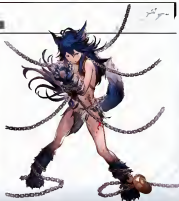

フェンリル

CV: 土岐実菜

あらゆるものを無意識に体内へ取り込み消化することができる。
鋭敏な鼻根は、突然は強く、直感で嗅ぎ、匂い味と察知する
口舌の舌も、いつか喉に干渉してやろうと考えているようだ。

※ 設定カット画