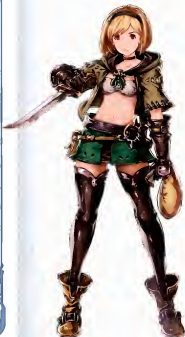

Thief

シーフ

トリッキーなアビリティと
独自の戦法で敵を追い詰める

タイプ バランス

得意武器 短剣・銃