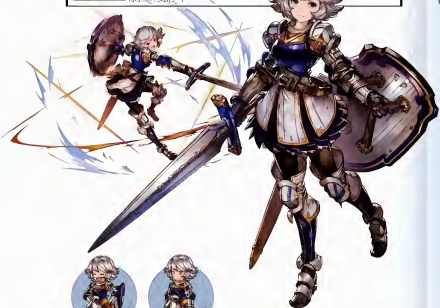

# FARRAH

CV: 伊藤美来 騎士修行中