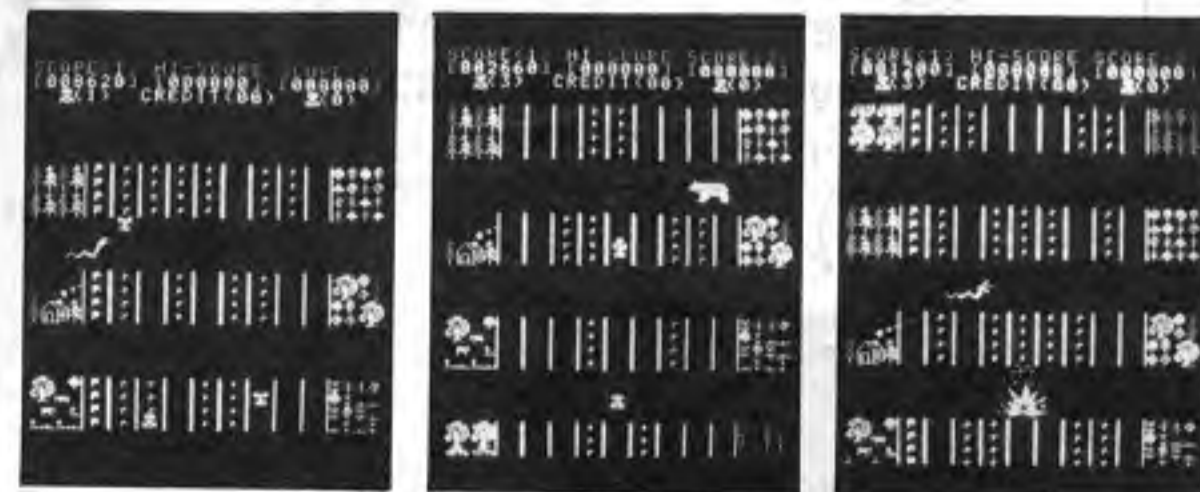

オズマウォーズ

異星人軍団が来襲!! いよいよ宣戦布告

12種類のオズマ(UFO・METEO・COMET)が次々と子別れ、変身しながら襲来!! 効果音も抜群!! オズマウォーズは、ハイグレードなスーパーマシンです。

店頭用 (ゲーム料金30~50円用)

ジュニアゲーム

ジュニアゲーム定価表
スペース・インベーダー.....¥300,000.-
スペース・インベーダー II.....¥320,000.-
オズマ・ウォーズ.....¥340,000.-
サファリラリー.....¥340,000.-
与作.....¥320,000.-
上記インベーダーは特許タイトーの許諾済

サファリラリー

草原をドライブするダイゴ味

動物など障害物が現われ、岩に当たるとスピン

★当社オズマ・ウォーズ、サファリラリーともオリジナル基板のみの発売もいたしております(定価¥180,000)。
★本格的なアップライト版も好評発売中!!

株式会社

新日本企画

本社 東大阪市下小阪129番地1号 楠本ビル4F ☎(06)787-2051代
東京支店 東京都渋谷区千駄谷3丁目13番22号宮庭マンション205 ☎(03)478-2146代
仙台営業所 仙台市上杉6丁目1番12号 鈴木ビル ☎(0222)75-6071
福岡営業所 福岡市博多区博多駅前3丁目3-16 川清ビル ☎(092)471-8612

国際化したアミューズメントニュース
INTERNATIONAL AMUSEMENT NEWS

海外の話題

懐かしのオールドシカゴ

世界最大の室内遊園地も閉鎖に

世界最大の室内遊園地(タ市)のリチャード・エとして知られてきた「オールドシカゴ」(イリノイ州ボリンググアルック)が三月十六日に閉園となり、五年前の閉園以来親しまれてきた同園の機械はすべて売却されることになった。同園は室内遊園地として珍らしいばかりか、実にシカゴ市内より遠いところにあるところから思うように入園者が増えず、昨年一年間復活の望みをかけてなんとが催した各種アトラクションが効果を挙げなかったため、思い切って閉園に踏み切った。なおSCとしての「オールドシカゴ」は残るレジャー・ゼネラル社(本社シカゴ)の遊園地部分(アーケードゲーム場を含む)が閉鎖になったことになる。

18日からICM

ニューヨークで総合AMショー

今年二回目の試みとなるICM(インターナショナル・コインマシン)社(チコフスキー・ヨナル・コインマシン)社長主催によるもので、ショーが、四月十八日から三日間、ニューヨーク市内のスタットラーホテルで開かれる。

同園経営に当たってきたレジャー・ゼネラル社(本社シカゴ)の遊園地部分(アーケードゲーム場を含む)が閉鎖になったことになる。同園は室内遊園地として珍らしいばかりか、実にシカゴ市内より遠いところから思うように入園者が増えず、昨年一年間復活の望みをかけてなんとが催した各種アトラクションが効果を挙げなかったため、思い切って閉園に踏み切った。なおSCとしての「オールドシカゴ」は残るレジャー・ゼネラル社(本社シカゴ)の遊園地部分(アーケードゲーム場を含む)が閉鎖になったことになる。

新1ドル硬貨製造一時中止

Sky Chuter

●PT-スカイ・シューター

パラシュート爆弾が、今、地上を急襲!

新製品

敵飛行隊からパラシュート爆弾が投下! パラシュート爆弾が地上に着弾すると同時に、時限地雷となって攻撃範囲が狭くなります。敵飛行隊は7機ずつ飛行し、徐々に降下してきます。プレイヤーは、砲台をコントロールレバーで左右に操作しながら敵飛行隊を全滅させるニューゲームです。

PT-S・C ▼95-1655

コンピュータ星占い

宇宙からの愛のメッセージ!