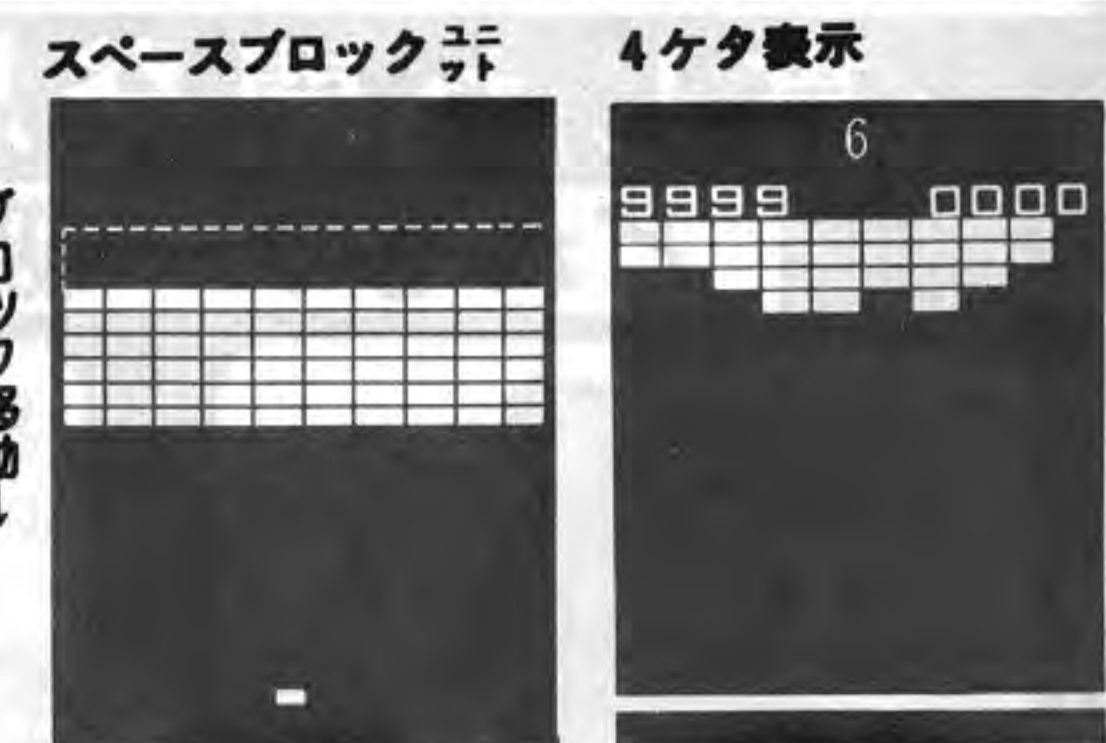

- ●ブロックが上から下へと次順に攻めてきます。
- ●まず1台取り付けてみて下さい。必ず売上げがアップします。
- ●ブロックは無限に取れます。
- ●9999点の次は0点より再度始まります。
- ●スペースブロックとの組合せにより画期的なブロックゲームになります。